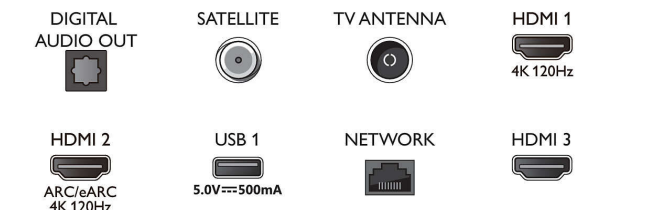

Obraz/Displej

- Diagonálny rozmer obrazovky (v palcoch): 65 palec
- Diagonálny rozmer obrazovky (metrický): 164 cm
- Displej: 4K Ultra HD LED

- Rozlíšenie panela: 3840 x 2160
- Prirodzená obnovovacia frekvencia: 120 Hz
- Obrazový engine: Technológia P5 Perfect Picture Engine
- Dokonalejšie zobrazenie: Micro Dimming Pro, Široký farebný rozsah 90 % DCI/P3, HDR10+, Dolby Vision, CalMAN Ready, Perfect Natural Motion, HLG (Hybrid Log Gamma)

Connections

Side

Bottom

Televízor s funkciou Ambilight a rozlíšením 4K

164 cm (65") Ambilight TV Technológia P5 Picture Engine – 120Hz, Podpora hlavných formátov HDR, Google TV™

Technické údaje

Android TV

- OS: Google TV™
- Predinštalované aplikácie: Filmy Google Play*, Google Search, YouTube, Netflix, Apple TV, Amazon Prime Video, Disney+, YouTube Music, Aplikácia Fitness, Polárna žiara Ambilight
- Veľkosť pamäte (flash): 16 GB*
- Gaming cloud: Geforce Now