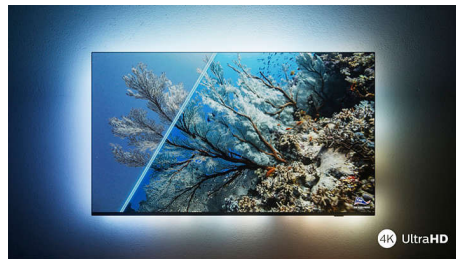

Mimoriadne ostrý obraz

Bez ohľadu na to, čo sledujete, budete si môcť vychutnať jasný, mimoriadne ostrý obraz so živými farbami. Okrem toho je tento televízor 4K UHD s funkciou Ambilight kompatibilný so všetkými hlavnými formátmi HDR – takže pri streamovaní obsahu HDR uvidíte viac detailov aj v tmavých a svetlých oblastiach.