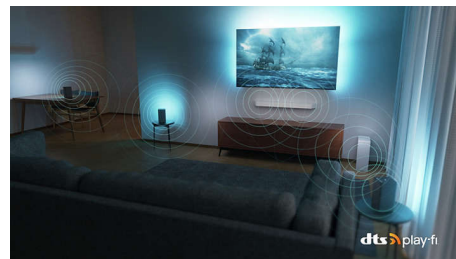

65PUS8808/12

Atraktívny dizajn

Atraktívny dizajn s otočným stojanom. Ideálny do každej miestnosti.

DTS Play-Fi

Hneď po vybalení získate skvelý a čistý zvuk televízora. Ak chcete viac, bezdrôtový domáci systém Philips s technológiou DTS Play-Fi vám umožní pripojiť sa ku kompatibilným soundbarom a bezdrôtovým reproduktorm v celom dome v priebehu niekoľkých sekúnd. Môžete dokonca vytvoriť systém priestorového zvuku domáceho kina s použitím televízora ako centrálného reproduktora.