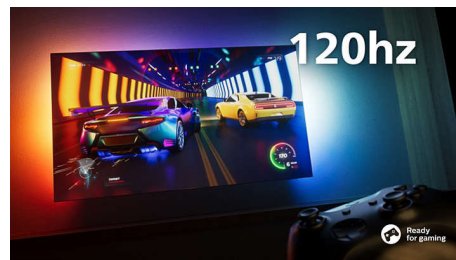

65PUS8808/12

Atraktívny dizajn

Atraktívny dizajn s otočným stojanom. Ideálny do každej miestnosti.

DTS Play-Fi

Hneď po vybalení získate skvelý a čistý zvuk televízora. Ak chcete viac, bezdrôtový domáci systém Philips s technológiou DTS Play-Fi vám umožní pripojiť sa ku kompatibilným soundbarom a bezdrôtovým reproduktorm v celom dome v priebehu niekoľkých sekúnd. Môžete dokonca vytvoriť systém priestorového zvuku domáceho kina s použitím televízora ako centrálného reproduktora.

DTS Play-Fi

Skvelý zvuk televízora. A jednoduché prídanie soundbaru alebo reproduktorov

Miluje hry

Váš televízor Ambilight s technológiou HDMI 2.1 vám umožní naplno využívať výbavu novej generácie s mimoriadne reaktívnym hrami hier a plynulou grafikou. Vyskočte, prekvaňte súpera alebo dokonale vyberte ostrú zákrutu. Podporované sú technológie VRR a FreeSync. Herný režim Ambilight ešte zvýši napätie.