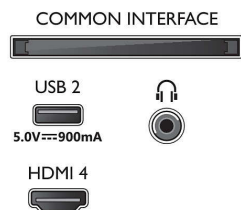

Televízor s funkciou Ambilight a rozlíšením 4K

164 cm (65") Ambilight TV Technológia P5 Picture Engine – 120Hz, Podpora hlavných formátov HDR, Google TV™

Technické údaje

Ambilight

- Ambilight - vlastnosti: Prispôsobujúce sa farbe steny, Režim Lounge, Herný režim, Hudba Ambilight, AmbiWakeUp, AmbiSleep, Bezdrôtové domáce reproduktory Philips, Animácia Ambilight pri spustení
- Verzia Ambilight: 3-stranný

Obraz/Displej

- Diagonálny rozmer obrazovky (v palcoch): 65 palec
- Diagonálny rozmer obrazovky (metrický): 164 cm
- Displej: 4K Ultra HD LED

- Rozlíšenie panela: 3840 x 2160
- Prirodzená obnovovacia frekvencia: 120 Hz
- Obrazový engine: Technológia P5 Perfect Picture Engine
- Dokonalejšie zobrazenie: Micro Dimming Pro, Široký farebný rozsah 90 % DCI/P3, HDR10+, Dolby Vision, CalMAN Ready, Perfect Natural Motion, HLG (Hybrid Log Gamma)

Vstupné rozlíšenie displeja

- Rozlíšenie, obnovovacia frekvencia: 576p – -50Hz, 640 x 480 – -60Hz, 720p – -50Hz, 60Hz, 1920 x 1080p – -24 Hz, 25 Hz, 30 Hz, 50 Hz, 60 Hz, 100

65PUS8808/12

Hz, 120 Hz, 2560 x 1440 – -60Hz, 120Hz, 3840 x 2160p – -24 Hz, 25 Hz, 30 Hz, 50 Hz, , 60 Hz, 100 Hz, 120 Hz

Tuner/Prijem/Vysielanie

- Digitálna TV: DVB-T/T2/T2-HD/C/S/S2
- Sprievodca TV programom*: 8-dňový elektr. sprievodca programom
- Indikátor sily signálu
- Teletext: 1 000-stránkový Hypertext
- Podpora HEVC

Connections

Side