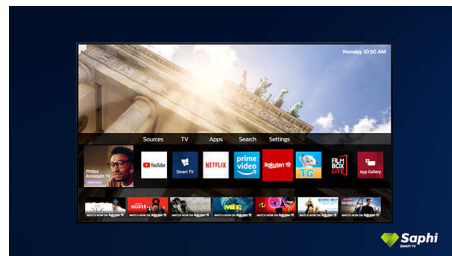

### Saphi Smart TV

SAPHI is een snel, intuïtief besturingssysteem waarmee u immens plezier beleeft aan uw Philips Smart TV. Geniet van toegang met één knop tot een duidelijk pictogrammenmenu. Ga snel naar populaire Philips Smart TV-apps zoals YouTube, Netflix en meer.