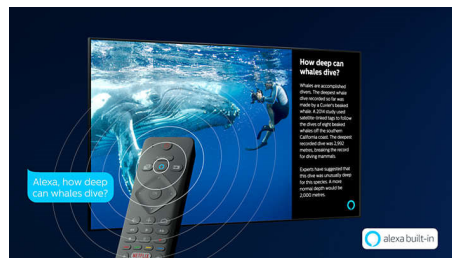

Spraakbediening

U kunt nu uw stem gebruiken om uw Philips Smart TV te bedienen. Vraag Alexa om van zender te wisselen, naar uw gameconsole over

70PUS7855/12

te schakelen of uw slimme thuisapparaten zoals uw lampen en thermostaat te bedienen. Met Alexa is dit en nog veel meer mogelijk.