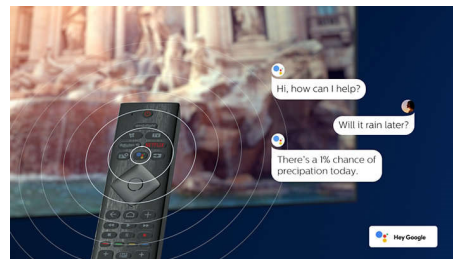

4K UHD HDR

Telewizor 4K UHD Philips jest zgodny z większością formatów HDR, w tym HDR10+ i Dolby Vision. Niezależnie od tego, czy oglądasz pasjonujący serial czy grasz w najnowszą grę, docenisz pogłębione cienie, jasne, lśniące powierzchnie i bardziej naturalne kolory.

Wykończenie

Ten pilot zdalnego sterowania jest wyposażony w pełną klawiaturę QWERTY wbudowaną z tyłu, co znacznie przyspiesza wprowadzanie tekstu. Wpisywanie haseł do kont przesyłania strumieniowego, wyszukiwanie materiałów i wprowadzanie adresów internetowych nigdy nie było łatwiejsze.

58PUS8535/12

Asystent głosowy

Steruj telewizorem Philips Android za pomocą głosu. Chcesz zagrać w grę, obejrzeć najnowszy serial Netflix lub wyszukać materiały i aplikacje w sklepie Google Play? Wystarczy powiedzieć. Możesz też wydawać polecenia wszystkim urządzeniom kompatybilnym z funkcją Asystent Google w inteligentnej sieci domowej — poprosić o przyciemnienie światła czy o ustawienie termostatu na czas seansu filmowego. A to wszystko bez schodzenia z kanapy. Nie musisz już szukać zaginionego pilota. Możesz użyć własnego głosu, by sterować telewizorem Philips Smart TV za pośrednictwem urządzeń z obsługą usługi Alexa, takich jak Amazon Echo. Włączaj telewizor, zmieniaj kanały, przełączaj się na konsolę do gier i nie tylko — za pomocą asystentki głosowej Alexa.