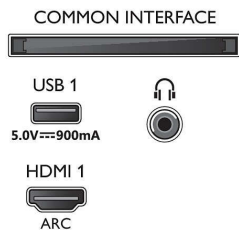

Funkcje technologii Smart TV

- Interakcja z użytkownikiem: SimplyShare
- Telewizor interaktywny: HbbTV
- Program: Wstrzymanie odtwarzania programu, Nagrywanie USB*
- Łatwa instalacja: Automatyczne wykrywanie urządzeń firmy Philips, Kreator połączeń z urządzeniami, Kreator instalacji sieci, Kreator

58PUS8535/12

ustawień

- Łatwa obsługa: Przycisk menu głównego, Ekranowa instrukcja obsługi
- Aktualizacje oprogramowania urządzenia: Kreator aktualizacji oprogramowania, Aktualizowanie oprogramowania przez USB, Aktualizacja oprogramowania sprzętowego przez Internet
- Ustawienia formatu ekranu: Podstawowe — Wypełnienie ekranu, Dopasuj do ekranu, Zaawansowane — Przesunięcie, Powiększenie, rozciągnięcie, Szeroki ekran
- Pilot: z obsługą głosu, z klawiaturą
- Sterowanie głosowe*: Wbudowana funkcja Asystent Google, Pilot z mikrofonem, Współpraca z usługą Alexa.

Zastosowania multimedialne

- Odtwarzane formaty wideo: Kontenery: AVI, MKV, H264/MPEG-4 AVC, MPEG-1, MPEG-2, MPEG-4, WMV9/VC1, VP9, HEVC (H.265)
- Odtwarzane formaty muzyki: AAC, MP3, WAV, WMA (od wersji 2 do wersji 9.2), WMA-PRO (wersja 9 i 10)
- Obsługiwane formaty napisów: .SRT, .SUB, .TXT, .SMI
- Formaty odtwarzania obrazu: JPEG, BMP, GIF,

Connections

Side