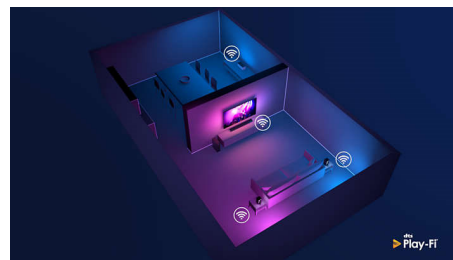

DTS Play-Fi

Za pomocą funkcji DTS Play-Fi w telewizorze Philips, możesz podłączyć głośniki w dowolnym pomieszczeniu. Masz bezprzewodowe głośniki w kuchni? No to już nie musisz przerywać filmu na czas przygotowywania przekąsek lub gdy chcesz przynieść z kuchni napoje dla swoich gości.

androidtv