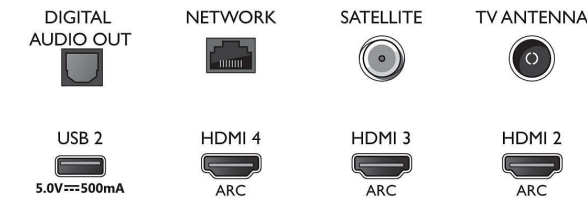

58PUS8535/12

ustawień

- Łatwa obsługa: Przycisk menu głównego, Ekranowa instrukcja obsługi
- Aktualizacje oprogramowania urządzenia: Kreator aktualizacji oprogramowania, Aktualizowanie oprogramowania przez USB, Aktualizacja oprogramowania sprzętowego przez Internet
- Ustawienia formatu ekranu: Podstawowe — Wypełnienie ekranu, Dopasuj do ekranu, Zaawansowane — Przesunięcie, Powiększenie, rozciągnięcie, Szeroki ekran
- Pilot: z obsługą głosu, z klawiaturą
- Sterowanie głosowe*: Wbudowana funkcja Asystent Google, Pilot z mikrofonem, Współpraca z usługą Alexa.

Zastosowania multimedialne

- Odtwarzane formaty wideo: Kontenery: AVI, MKV, H264/MPEG-4 AVC, MPEG-1, MPEG-2, MPEG-4, WMV9/VC1, VP9, HEVC (H.265)
- Odtwarzane formaty muzyki: AAC, MP3, WAV, WMA (od wersji 2 do wersji 9.2), WMA-PRO (wersja 9 i 10)
- Obsługiwane formaty napisów: .SRT, .SUB, .TXT, .SMI
- Formaty odtwarzania obrazu: JPEG, BMP, GIF,

Connections

Side

Bottom

Telewizor LED 4K UHD Android

TV 146 cm (58") z systemem Ambilight Obsługa głównych formatów HDR, Procesor P5 Perfect Picture, Android TV / sterowanie głosowe SI

Dane techniczne

58PUS8535/12