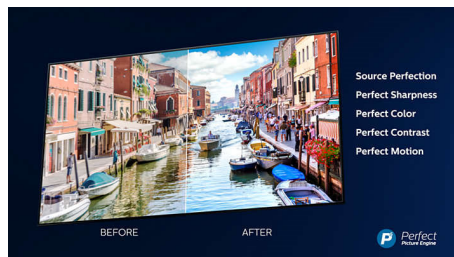

Procesor P5 Perfect Picture

Procesor Philips P5 zapewnia obraz równie doskonały, jak Twoja ulubiona rozrywka. Szczegóły mają zauważalnie większą głębię. Kolory są żywe, a odcienie skóry naturalne. Kontrast jest niezwykle wyraźny i pozwala dostrzec każdy szczegół, a ruch pozostaje idealnie płynny.