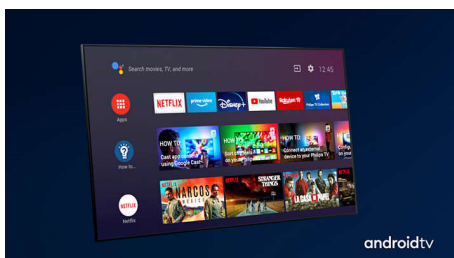

Android TV.

Spersonalizuj telewizor Philips Android. Ten tydzień spędzasz z YouTube i Amazonem, a następny z Rakuten TV i Netflixem? Nie ma

problemu. Dzięki przejrzystemu, intuicyjnemu interfejsowi możesz wysunąć ulubione treści na pierwszy plan. Wznów oglądanie serialu od ostatniej przerwy lub przejrzyj premiery najnowszych filmów.