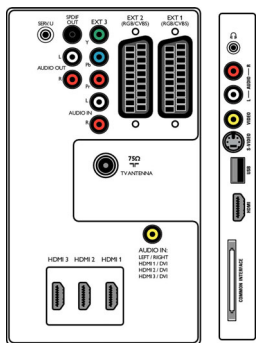

Specifikace

Ambilight

- Funkce Ambilight: 2kanálová technologie Ambilight
- Režimy předvoleb: 4 aktivní režimy adaptace

Obraz/displej

- Poměr stran: Širokoúhlá obrazovka
- Úhlopříčka obrazovky (palce): 32 palců
- Úhlopříčka obrazovky (metrická): 81 cm
- Rozlišení panelu: 1366 x 768p

- Jas: 500 cd/m²
- Vylepšení obrazu: Pixel Plus 3 HD, Technologie 3:2/2:2 motion pull down, Hřebenový filtr 3D, Active Control + světelný senzor, Zdokonalení barev, Zdokonalení barevných přechodů, Digital Noise Reduction, Zdokonalená funkce Dynamic contrast, zdokonalení přechodů jasu, Zpracování 1080p 24/25/30 Hz, Zpracování 1080p 50/60 Hz, HD Natural Motion

- Typ obrazovky: Aktivní TFT LCD displej WIDE XGA
- Dynamický kontrast obrazovky: 30000:1
- Reakční doba (typická): 6 ms
- Úhel sledování: 176° (H) / 176° (V)
- Vylepšení obrazovky: Obrazovka s antireflexní vrstvou