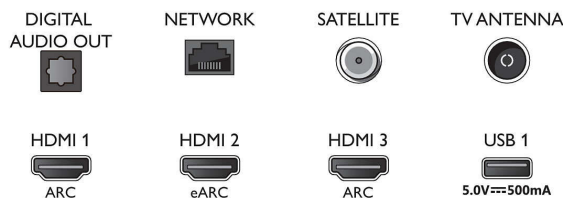

Dizajn

- Boje na televizoru: Antracit siva maska
- Dizajn postolja: Antracit sive šipke u obliku slova V

Dimenzije

- Širina uređaja: 1572,3 mm
- Visina uređaja: 876,3 mm
- Dubina uređaja: 85,1 mm
- Težina proizvoda: 27,1 kg
- Širina uređaja (sa postoljem): 1572,3 mm
- Visina uređaja (sa postoljem): 947,9 mm
- Dubina uređaja (sa postoljem): 360,6 mm
- Težina proizvoda (sa postoljem): 28,4 kg
- Širina kutije: 1757,0 mm
- Visina kutije: 1025,0 mm
- Dubina kutije: 174,0 mm
- Težina uključujući ambalažu: 35,7 kg
- Širina postolja: 807,6 / 1349,6 mm
- Visina stalka: 70,0 mm
- Dubina postolja: 360,6 mm
- Kompatibilan za montiranje na zid: 300 x 300 mm

Connections

Side

Bottom

Datum izlaska 2023-07-31

Verzija: 8.3.1

EAN: 87 18863 02869 8

© 2023 Koninklijke Philips N.V.
Sva prava zadržana.

Specifikacije su podložne promeni bez prethodnog obaveštenja. Trgovačke marke su vlasništvo kompanije Koninklijke Philips N.V. ili njihovih vlasnika.