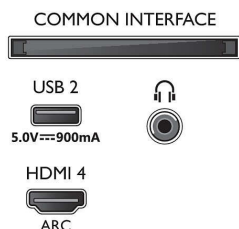

EU energetska kartica

- Dijagonalna veličina ekrana (u inčima): 70
- EPREL registracioni brojevi: 494825
- Energetska klasa za SDR: G
- Dijagonalna veličina ekrana (u cm): 177
- Energetski zahtevi u režimu uključenog napajanja za SDR: 121 kW€/1000h
- Energetska klasa za HDR: G
- Energetski zahtevi u režimu uključenog napajanja za HDR: 186 kW€/1000h
- Potrošnja energije u isključenom stanju: nije dostupno
- Umreženi režim pripravnosti: $0,20\text{ W}$
- Korišćena tehnologija panela: LED LCD

Dizajn

- Boje na televizoru: Antracit siva maska
- Dizajn postolja: Antracit sive šipke u obliku slova V

Dimenzije

- Širina uređaja: 1572,3 mm
- Visina uređaja: 876,3 mm
- Dubina uređaja: 85,1 mm
- Težina proizvoda: 27,1 kg
- Širina uređaja (sa postoljem): 1572,3 mm
- Visina uređaja (sa postoljem): 947,9 mm
- Dubina uređaja (sa postoljem): 360,6 mm
- Težina proizvoda (sa postoljem): 28,4 kg
- Širina kutije: 1757,0 mm
- Visina kutije: 1025,0 mm
- Dubina kutije: 174,0 mm
- Težina uključujući ambalažu: 35,7 kg
- Širina postolja: 807,6 / 1349,6 mm
- Visina stalka: 70,0 mm
- Dubina postolja: 360,6 mm
- Kompatibilan za montiranje na zid: 300 x 300 mm

Connections

Side

Bottom

Datum izlaska 2023-07-31

Verzija: 8.3.1

EAN: 87 18863 02869 8

© 2023 Koninklijke Philips N.V.
Sva prava zadržana.

Specifikacije su podložne promeni bez prethodnog obaveštenja. Trgovačke marke su vlasništvo kompanije Koninklijke Philips N.V. ili njihovih vlasnika.