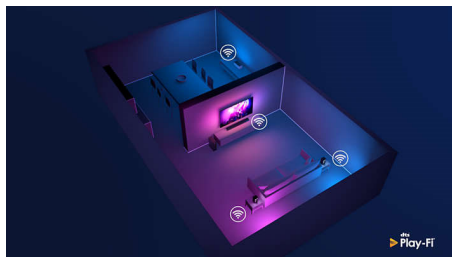

DTS Play-Fi kompatibilnost

DTS Play-Fi na Philips televizoru vam omogućava da povežete kompatibilne zvučnike u bilo kojoj prostoriji. Imate bežične zvučnike u kuhinji? Slušajte film dok pravite grickalice ili pratite sportskog komentatora dok svima ne pripremite piće.