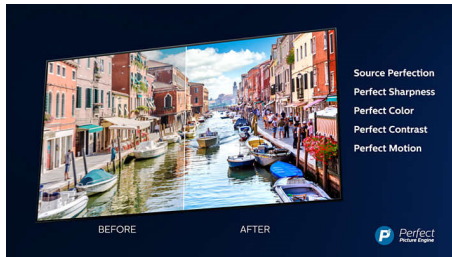

Philips P5 Procesor za obradu slike

Philips P5 procesor daje sliku koja je podjednako izvanredna kao i sadržaj koji obožavate. Detalji imaju приметно više dubine. Boje su živopisne, a nijanse kože izgledaju prirodno. Kontrast je toliko oštar da ćete osetiti svaki detalj. Pokreti su savršeno tačni.