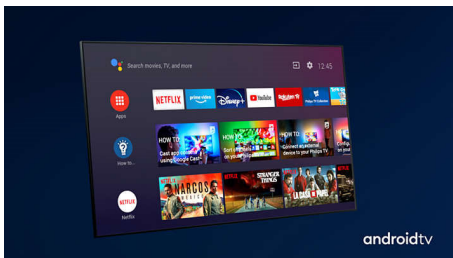

Android televizor

Vaš Philips Android televizor vam pruža sadržaje koje želite, kada to želite. Možete prilagoditi početni ekran tako da prikazuje vaše omiljene aplikacije, tako da možete jednostavno pokrenuti strimovanje filmova i emisija koje volite. Ili, možete nastaviti tamo gde ste stali.