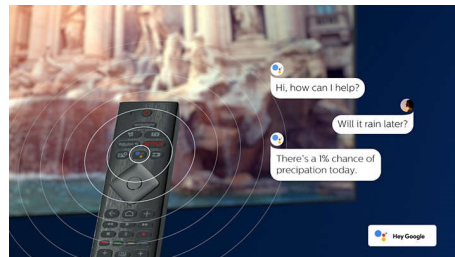

DTS Play-Fi kompatibilnost

DTS Play-Fi na Philips televizoru vam omogućava da povežete kompatibilne zvučnike u bilo kojoj prostoriji. Imate bežične zvučnike u kuhinji? Slušajte film dok pravite grickalice ili pratite sportskog komentatora dok svima ne pripremite piće.

AI glasovna kontrola

Pritisnite dugme na daljinskom upravljaču da biste razgovarali sa funkcijom Google Assistant. Upravljajte televizorom ili pametnim kućnim uređajima sa podrškom za Google Assistant pomoću glasa. Ili tražite od funkcije Alexa da upravljate televizorom pomoću uređaja sa podrškom za Alexa.