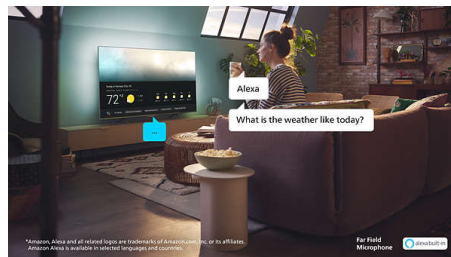

### Dolby Vision și Dolby Atmos

Cu Dolby Vision și Dolby Atmos integrate, filmele, seriile și jocurile arată și sună

incredibil. Vezi imaginea pe care regizorul a dorit să o vezi, fără scene dezamăgitoare, prea întunecate pentru a distinge ceva! Auzi clar fiecare cuvânt. Bucură-te de efecte sonore care îți dau impresia că acțiunea are loc chiar în jurul tău.

### Smart TV Philips

Cu noul nostru smart TV vei găsi rapid ceea ce cauți. Îți place un serial? Poți continua vizionarea direct de pe ecranul principal. Dacă ești în căutarea a ceva nou, poți răsfoi categorii precum acțiune sau dramă și poți vedea sugestii de la principalele servicii de streaming, toate într-un singur loc.

### Comandă vocală AI

Poți alege asistenții vocali! Vorbește cu dispozitivele prevăzute cu Alexa prin televizorul Philips pentru a pune muzică, a asculta știrile, a verifica vremea, a controla dispozitivele inteligente din locuință și altele. Alexa este ușor de utilizat pe seria noastră 8100, în condiții hands-free - este suficient doar să întrebi, iar Alexa va răspunde imediat. Dacă în acel moment te uiți la televizor, volumul televizorului se va reduce astfel încât microfonul integrat să îți perceapă vocea în