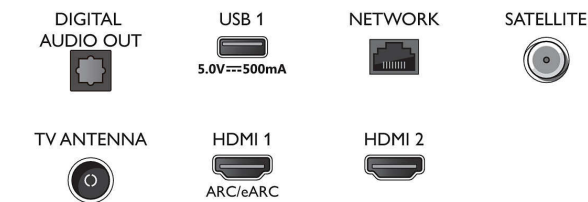

Televizor Ambilight 4K

Televizor Ambilight de 139 cm (55") Acceptă principalele formate HDR, Sunet Dolby Atmos, Smart TV Philips

Specificații

Ambilight

- Funcții Ambilight: Adaptare la culoarea peretelui, Mod Lounge, Mod Joc, Muzică Ambilight, AmbiSleep, Ambilight integrat
- Versiune Ambilight: pe 3 laturi

Imagine/Ecran

- Dimensiune diagonală ecran (inchi): 55 inch
- Dimensiune diagonală ecran (metric): 139 cm
- Afișaj: LED 4K Ultra HD
- Rezoluție panou: 3840 x 2160

- Rată de reimprospătare nativă: 60 Hz
- Procesor de imagine: Pixel Precise Ultra HD
- Îmbunătățiri ale imaginii: HDR10, HLG (Hybrid Log Gamma), Compatibil HDR10+, Dolby Vision

Rezoluție introducere text pe afișaj

- Rezoluție-Rată de reimprospătare: 576p-50 Hz, 640 x 480-60 Hz, 720p-50 Hz, 60 Hz, 1920 x 1080p-24 Hz, 25 Hz, 30 Hz, 50 Hz, 60 Hz, 2560 x 1440-60 Hz, 3840 x 2160p-24 Hz, 25 Hz, 30 Hz, 50 Hz, 60 Hz

55PUS8108/12

Tuner/Recepție/Transmisie

- TV digital: DVB-T/T2/T2-HD/C/S/S2
- Ghid de programe TV*: Ghid electronic de programe (8 zile)
- Indicator putere semnal
- Teletext: Hipertext - 1000 pagini
- Acceptă HEVC

Smart TV

- OS: Televizor inteligent cu sistem de operare îmbunătățit

Connections

Side

Bottom