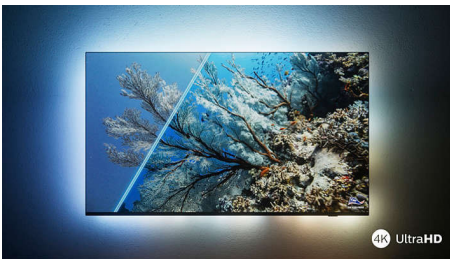

Imagine extrem de clară

Indiferent ce vizionezi, acest televizor LED 4K Ambilight îți oferă o imagine luminoasă, extrem de clară și în culori vii. Televizorul este compatibil cu principalele formate HDR, astfel că vei vedea mai multe detalii, chiar și în zonele întunecate și cele luminoase, atunci când redai conținut HDR.