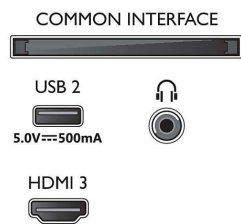

Televizor Ambilight 4K

Televizor Ambilight de 139 cm (55") Acceptă principalele formate HDR, Sunet Dolby Atmos, Smart TV Philips

Specificații

Ambilight

- Funcții Ambilight: Adaptare la culoarea peretelui, Mod Lounge, Mod Joc, Muzică Ambilight, AmbiSleep, Ambilight integrat
- Versiune Ambilight: pe 3 laturi

Imagine/Ecran

- Dimensiune diagonală ecran (inchi): 55 inch
- Dimensiune diagonală ecran (metric): 139 cm
- Afișaj: LED 4K Ultra HD
- Rezoluție panou: 3840 x 2160

- Rată de reimprospătare nativă: 60 Hz
- Procesor de imagine: Pixel Precise Ultra HD
- Îmbunătățiri ale imaginii: HDR10, HLG (Hybrid Log Gamma), Compatibil HDR10+, Dolby Vision

Rezoluție introducere text pe afișaj

- Rezoluție-Rată de reimprospătare: 576p-50 Hz, 640 x 480-60 Hz, 720p-50 Hz, 60 Hz, 1920 x 1080p-24 Hz, 25 Hz, 30 Hz, 50 Hz, 60 Hz, 2560 x 1440-60 Hz, 3840 x 2160p-24 Hz, 25 Hz, 30 Hz, 50 Hz, 60 Hz

55PUS8108/12

Tuner/Recepție/Transmisie

- TV digital: DVB-T/T2/T2-HD/C/S/S2
- Ghid de programe TV*: Ghid electronic de programe (8 zile)
- Indicator putere semnal
- Teletext: Hipertext - 1000 pagini
- Acceptă HEVC

Smart TV

- OS: Televizor inteligent cu sistem de operare îmbunătățit

Connections

Side