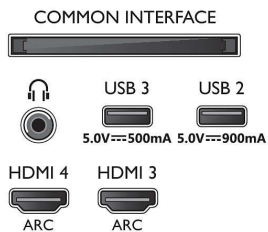

Connections

Side

Bottom

Specificaties

Multimediaoepassingen

- Videoweergaveformaten: Containers: AVI, MKV, H264/MPEG-4 AVC, MPEG-1, MPEG-2, MPEG-4, VP9, HEVC (H.265), AV1
- Muziekweergaveformaten: AAC, MP3, WAV, WMA (versie 2 tot versie 9.2), WMA-PRO (v9 en v10)
- Ondersteunde ondertitelindelingen: .SRT, .SUB, .TXT, .SMI
- Beeldweergaveformaten: JPEG, BMP, GIF, PNG, 360 foto, HEIF