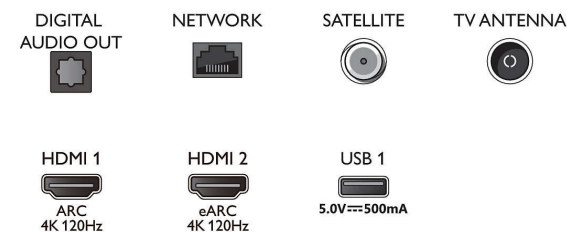

Smart TV-functies

- Gebruikersinteractie: SimplyShare
- Interactieve TV: HbbTV
- Programmeren: TV pauzeren, Opnemen via USB*
- Gemakkelijk te installeren: Automatische detectie van Philips-apparaten, Netwerkinstallatie wizard, Instellingenwizard, Apparaataansluitwizard
- Gebruiksgemak: Alles-in-één Smart menuknop, Gebruikershandleiding op het scherm
- Firmware-upgrade mogelijk: Auto-upgradewizard voor firmware, Firmware te upgraden via USB, Onlinefirmware-upgrade
- Aanpassingen van beeldformaat: Standaard - Schermvullend, Aanpassen aan scherm, Geavanceerd - Shift, Zoomen, uitrekken, Breedbeeld
- Afstandsbediening: met spraak, met verlichte toetsen
- Spraakassistent*: Google Assistant ingebouwd, Afstandsbediening met microfoon., Werkt met Alexa

Connections

Side

Bottom

Specificaties

Multimediaoepassingen

- Videoweergaveformaten: Containers: AVI, MKV, H264/MPEG-4 AVC, MPEG-1, MPEG-2, MPEG-4, VP9, HEVC (H.265), AV1
- Muziekweergaveformaten: AAC, MP3, WAV, WMA (versie 2 tot versie 9.2), WMA-PRO (v9 en v10)
- Ondersteunde ondertitelindelingen: .SRT, .SUB, .TXT, .SMI
- Beeldweergaveformaten: JPEG, BMP, GIF, PNG, 360 foto, HEIF