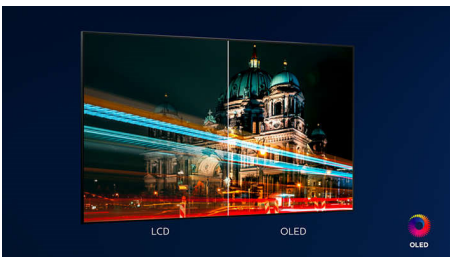

- Levendig HDR-beeld. Philips 4K UHD-TV.
- Beeld en geluid van bioscoopkwaliteit. Dolby Vision en Dolby Atmos
- Geweldig voor games. Ultralage latentie op alle consoles
- Wat u ook kijkt, het beeld is echt realistisch. P5-engine met AI.

Content binnen handbereik.

- Spraakbediening. De Google Assistant. Werkt met Alexa.
- Multi-room audio. DTS Play-Fi
- Gewoon slim. Android TV.

PHILIPS

Kenmerken

4-zijdig Ambilight

Met vierzijdig Ambilight van Philips voelt alles dichterbij. Intelligente LED's rondom de rand van de TV reageren op de actie op het scherm en stralen een meeslepende gloed uit die gewoonweg betoverend is. Nadat u het één keer hebt ervaren, zult u zich afvragen hoe u ooit zonder hebt gekund bij het TV-kijken.

P5-engine met AI

De Philips P5-processor met AI levert levensecht beeld dat u het gevoel geeft er zelf bij te zijn. Een AI-algoritme op basis van deep learning verwerkt beelden zoals het menselijk brein dat ook ongeveer doet. Wat u ook kijkt, u geniet van levensechte details en contrasten, rijke kleuren en vloeiende bewegingen.

Philips OLED-TV

Met een Philips OLED-TV krijgt u een bredere kijkhoek en uniek levensecht beeld. Zwarttinten zijn dieper. Kleuren zijn natuurgetrouwer. Details in schaduwen en lichte scènes worden nauwkeurig