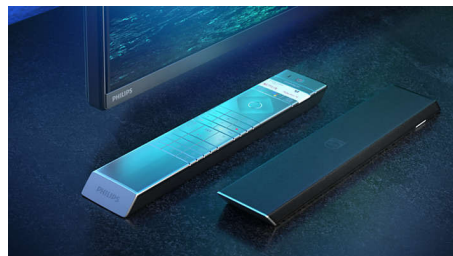

Philips OLED-TV

Met een Philips OLED-TV krijgt u een bredere kijkhoek en uniek levensecht beeld. Zwarttinten zijn dieper. Kleuren zijn natuurgetrouwer. Details in schaduwen en lichte scènes worden nauwkeurig

gereproduceerd. Alle belangrijke HDR-indelingen worden ondersteund. U voelt de volle kracht van elke scène.

Dolby Vision en Dolby Atmos

Dankzij de ondersteuning voor Dolby's eersteklas geluid en video-indelingen ziet HDR-content er fantastisch uit en klinkt het fantastisch. U geniet van een beeld dat de originele bedoelingen van de regisseur weerspiegelt en geniet van ruimtelijk geluid met echte helderheid en diepte.

Eersteklas materialen

Elke centimeter van deze TV ziet er hoogwaardig uit. De ultradunne metalen rand. De metalen T-balk in donker chroom. Of de zachte afstandsbediening met leren structuur en toetsen met achtergrondverlichting, voor optimale houvast en gebruik.