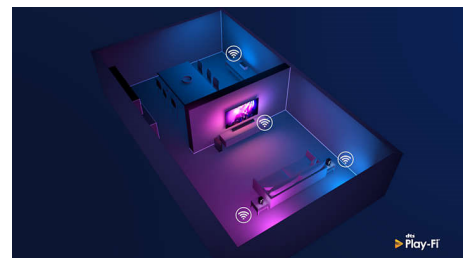

Compatibel met DTS Play-Fi

Met DTS Play-Fi op uw Philips-TV kunt u in elke kamer verbinding maken met compatibele luidsprekers. Hebt u draadloze luidsprekers in de keuken? Luister naar de film terwijl u een snack maakt of blijf op de hoogte van het sportcommentaar terwijl u iedereen een drankje inschenkt.