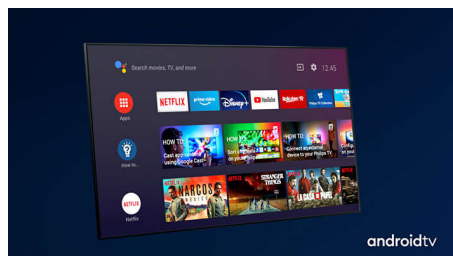

Gewoon slim. Android TV

Uw Philips Android TV biedt u de content die u wilt, wanneer u maar wilt. U kunt het

startscherm aanpassen zodat het uw favoriete apps weergeeft. Zo kunt u eenvoudig uw lievelingsfilms en -programma's bekijken of verdergaan waar u was gebleven.