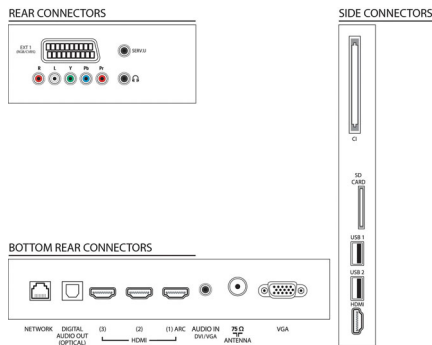

Multimedijos programos

- Vaizdo įrašų atkūrimo formatai: Kodavimo algoritmų palaikymas:, Talpyklos: AVI, MKV, H264/ MPEG-4 AVC, MPEG-1, MPEG-2, MPEG-4, WMV9/VC1
- Muzikos atkūrimo formatai: AAC, MP3, WMA (nuo v2 iki v9.2)
- Nuotraukų atkūrimo formatai: JPEG
- Net TV: įtraukta

Patogumas

- Lengvas įdiegimas: Automatinis „Philips“ įrenginių aptikimas, Kanalu įdiegimo vedlys, Įrenginių prijungimo vedlys, Tinklo diegimo vedlys, Nustatymų vedlys
- Lengva naudoti: „One-stop Home“ mygtukas, Ekranas vartotojo vadovas, Jutikliniai mygtukai
- Kompiuterių tinklo sąsaja: Sertifikuota DLNA 1,5
- Ekranas formato nustatymai: Automatinis užpildymas, Automatinis padidėjimas, Filmo padidėjimas 16:9, Ypatingas padidėjimas, Didelis mastelis, Plačiaekranis
- Elektroninis programų gidas: 8 dienų elektroninis programų gidas*
- Signalo stiprumo indikacija
- Teletekstas: 1200 puslapių hipertekstas
- Atnaujinama programinė aparatinė įranga: Mikroprogramos automatinio atnaujinimo vedlys, Mikroprogramos atnaujinimas per USB, Mikroprogramos atnaujinimas internete

Garsas

- Išvesties galia (RMS): 24 W (2 x 12 W)
- Garsumo gerinimas: „Auto Volume“ lygintojas, Švarus garsas, „Incredible Surround“, Aukštųjų ir