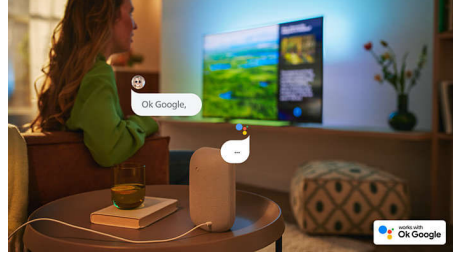

PHILIPS

HD TV

80 cm (32 inç) TV Philips Smart TV, Pixel Plus HD

Özellikler

Net görüntü

Bu Philips LED TV'deki işleme motoru; net görüntüler, zengin renkler ve akıcı hareket sunmak için görüntü kalitesini optimize eder. Her seferinde en iyi görüntüleme deneyimini yaşarsınız.

Yapay zeka ile sesli kontrol

Sesli asistanlar arasından seçim yapabilirsiniz! TV'yi kontrol edebilir ve Google akıllı hoparlörler aracılığıyla Google Asistan'dan programlar ve filmler bulmasını isteyebilirsiniz. Alternatif olarak, Alexa özellikli cihazlar aracılığıyla Alexa'ya soru sorabilirsiniz.