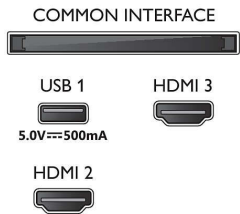

Desteklenen HDMI video özellikleri

- HDR: HDR10, HLG

AB Enerji kartı

- EPREL kayıt numaraları: 1422951
- SDR için enerji sınıfı
- SDR için açık mod güç talebi: 26 Kwh/1000 sa
- HDR için enerji sınıfı: G
- HDR için açık mod güç talebi: 42 Kwh/1000 sa
- Kapalı mod güç tüketimi: geçersiz
- Ağa bağlı bekleme modu: 2,0 W
- Kullanılan panel teknolojisi: LED LCD

Güç

- Şebeke elektriği: AC 220 - 240 V 50/60 Hz
- Bekleme modunda güç tüketimi: <0,3 W
- Güç Tasarrufu Özellikleri: Otomatik kapama zamanlayıcı, Görüntü dondurma (radyo için), Eco modu, Işık sensörü
- Kapalı mod güç tüketimi: Yok

Aksesuarlar

- Birlikte verilen aksesuarlar: Uzaktan Kumanda, 2 x AAA Pil, Masa üstü stant, Güç kablosu, Hızlı başlangıç kılavuzu, Yasal bilgiler ve güvenlik broşürü

Tasarım

- TV'nin renkleri: Saten krom çerçeve
- Stant tasarımı: Saten krom çubuklar

Boyutlar

- Set Genişliği: 711,0 mm
- Set Yüksekliği: 435,0 mm
- Set Derinliği: 89,0 mm
- Ürün ağırlığı: 4,0 kg
- Set genişliği (stant ile): 711,0 mm
- Set yüksekliği (stant ile): 454,0 mm
- Set derinliği (stant ile): 177,0 mm
- Ürün ağırlığı (+stant): 4,2 kg
- Kutu genişliği: 798,0 mm
- Kutu yüksekliği: 522,0 mm
- Kutu derinliği: 133,0 mm
- Ambalajla birlikte Ağırlık: 6,2 kg
- Stant genişliği: 595,0 mm
- Stant yüksekliği: 20,0 mm
- Stant derinliği: 177,0 mm
- 2 stant arasındaki mesafe: 595,0 mm
- TV'nin alt kenarına olan stant yüksekliği: 20,0 mm
- Duvara montaja uyumlu: 100 x 100 mm

Connections

Side