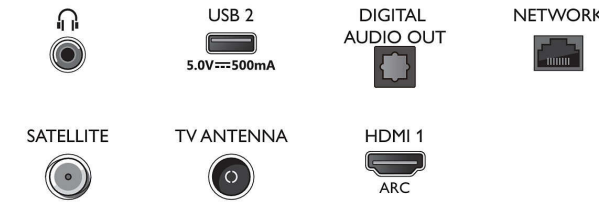

Connections

Side

Bottom

Yayın tarihi 2023-08-13

Sürüm: 3.3.1

EAN: 87 18863 03728 7

© 2023 Koninklijke Philips N.V.
Tüm hakları saklıdır.

Teknik özellikler üzerinde önceden haber vermeden değişiklik yapılabilir. Ticari markalar, Koninklijke Philips N.V. şirketi veya ilgili kuruluşlara aittir.