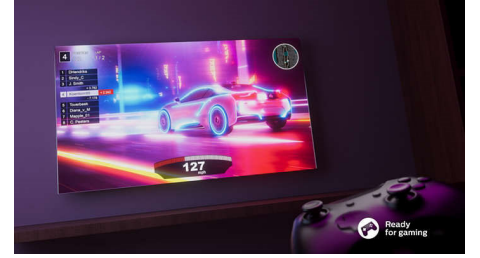

32PHS6808/62

İnce, çekici tasarım.

Odanıza uyum sağlayan bir TV mi arıyorsunuz? Neredeyse çerçevesiz olan bu akıllı TV, her iç mekanla uyumludur. İnce ve açık gri ayaklar, ekran sanki havada süzülüyormuş izlenimi verir.

Zengin renkler ve akıcı hareket.

TV ve daha fazlası için zengin renkler ve akıcı hareket.

Oyun oynamak için ideal

Oyun oynamayı seviyor musunuz? Düşük veri gecikmesi ayarı, konsolunuzu açtığınız zaman otomatik olarak etkinleşir ve aksiyon doruktayken bile size akıcı bir oyun deneyimi sağlar.