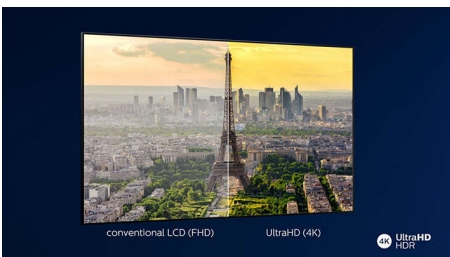

Elegant ram

Elegant ram och metallstativ.

4K Ultra HD

Ultra HD ger fyra gånger så hög upplösning som vanlig Full HD. Skärmen lyses upp av över 8 miljoner pixlar och vår Ultra Resolution-teknik som förbättrar upplösningen. Du får bättre bildkvalitet oberoende av innehåll och en skarpare bild med överlägset djup, kontrast, naturliga rörelser och livfulla detaljer.