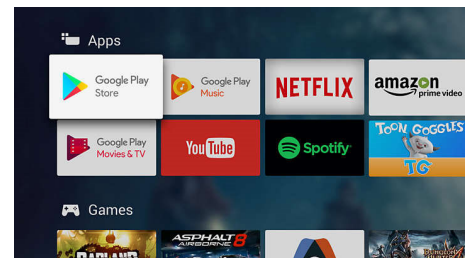

TV-innehåll

Gå bortom traditionella TV-program med Google Play Store och Philips appgalleri. Upplev massor med filmer, TV, musik, program och spel online. Mer att älska.