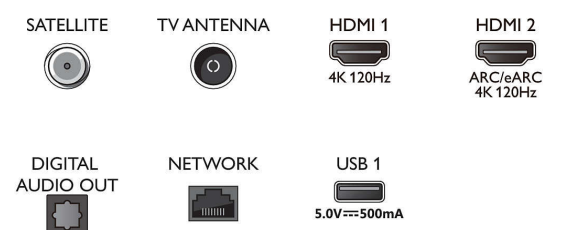

4K Ambilight TV

139 cm (55") Ambilight televizor P5 AI Perfect Picture Engine procesor, Dolby Atmos zvuk, Google TV™

55OLED718/12

Specifikacije

Ambilight

- Ambilight funkcije: Prilagodava se boji zida, Longe režim, Režim za igre, Ambilight muzika, AmbiWakeup, AmbiSleep, kompatibilnost sa Philips Wireless Home Speakers, Ambilight početna animacija
- Ambilight verzija: 3-strana

Slika/Prikaz

- Dijagonalna veličina ekrana (u cm): 139 cm
- Ekran: 4K Ultra HD OLED

- Rezolucija panela: 3840 x 2160
- Matična brzina osvežavanja: 120 Hz
- Procesor slike: P5 AI Perfect Picture Engine
- Poboľšane karakteristike slike: Široka gama boja 97% DCI/P3, Perfect Natural Motion, Micro Dimming Perfect, Dolby Vision, A.I. PQ režim, Podrška za CalMAN, HDR10+ prilagodljivo, Režim Filmmaker, HLG (Hybrid Log Gamma)
- Dijagonalna ekrana (inča): 55 inča

Rezolucija ulaznog signala ekrana

- Rezolucija – Intenzitet osvežavanja: 576p – 50Hz, 640x480 – 60 Hz, 720p – 50 Hz, 60 Hz, 1920x1080p – 24 Hz, 25 Hz, 30 Hz, 50 Hz, , 60 Hz, 100 Hz, 120 Hz., 2560x1440 – 60 Hz, 120 Hz, 3840x2160p – 24 Hz, 25 Hz, 30 Hz, 50 Hz, , 60 Hz, 100 Hz, 120 Hz.

Podešivač / Prijem / Prenos

- Digitalni televizor: DVB-T/T2/T2-HD/C/S/S2
- Vodič za TV program*: Elektronski TV vodič za 8 dana

Connections

Side

Bottom