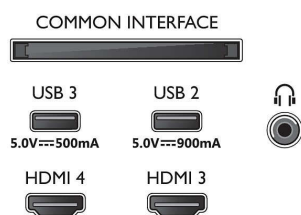

4K Ambilight TV

139 cm (55") Ambilight televizor P5 AI Perfect Picture Engine procesor, Dolby Atmos zvuk, Google TV™

55OLED718/12

Specifikacije

Ambilight

- Ambilight funkcije: Prilagodava se boji zida, Longe režim, Režim za igre, Ambilight muzika, AmbiWakeup, AmbiSleep, kompatibilnost sa Philips Wireless Home Speakers, Ambilight početna animacija
- Ambilight verzija: 3-strana

Slika/Prikaz

- Dijagonalna veličina ekrana (u cm): 139 cm
- Ekran: 4K Ultra HD OLED

- Rezolucija panela: 3840 x 2160
- Matična brzina osvežavanja: 120 Hz
- Procesor slike: P5 AI Perfect Picture Engine
- Poboľšane karakteristike slike: Široka gama boja 97% DCI/P3, Perfect Natural Motion, Micro Dimming Perfect, Dolby Vision, A.I. PQ režim, Podrška za CalMAN, HDR10+ prilagodljivo, Režim Filmmaker, HLG (Hybrid Log Gamma)
- Dijagonalna ekrana (inča): 55 inča

Rezolucija ulaznog signala ekrana

- Rezolucija – Intenzitet osvežavanja: 576p – 50Hz, 640x480 – 60 Hz, 720p – 50 Hz, 60 Hz, 1920x1080p – 24 Hz, 25 Hz, 30 Hz, 50 Hz, , 60 Hz, 100 Hz, 120 Hz., 2560x1440 – 60 Hz, 120 Hz, 3840x2160p – 24 Hz, 25 Hz, 30 Hz, 50 Hz, , 60 Hz, 100 Hz, 120 Hz.

Podešivač / Prijem / Prenos

- Digitalni televizor: DVB-T/T2/T2-HD/C/S/S2
- Vodič za TV program*: Elektronski TV vodič za 8 dana

Connections

Side