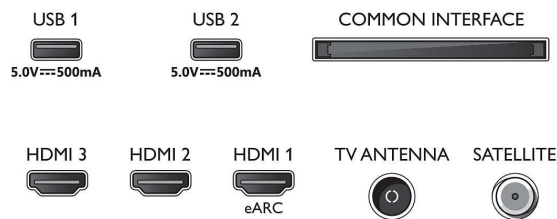

Connections

Side

Rear

Specifikacije

- aplikacij, Amazon Prime Video, Netflix
- Glasovni pomočnik*: Združljiv z Alexo, Deluje z aplikacijo Google Home

Večpredstavnostne aplikacije

- Video formati: Datoteke: AVI, MKV, H264/MPEG-4 AVC, MPEG-1, MPEG-2, MPEG-4, VP9, HEVC (H.265), AV1
- Glasbeni formati: AAC, MP3, WAV, WMA (2 do 9.2), WMA-PRO (9 in 10), FLAC
- Podprti formati podnapisov: .SMI, .SRT, .SSA, .SUB, .TXT, .ASS
- Slikovni formati: JPEG, BMP, GIF, PNG, HEIF