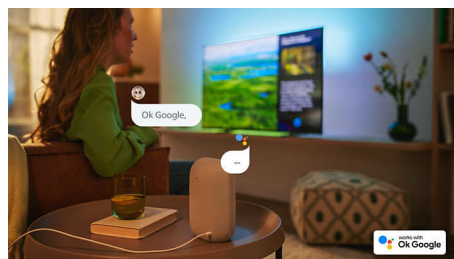

Glasovno upravljanje z AI

Na voljo je več glasovnih pomočnikov. Televizor lahko upravljate s pomočnikom Google ali pa prek Google-ovih zvočnikov poiščete oddaje in filme. Lahko pa za to prosite tudi Alexo, prek vseh naprav, ki jo podpirajo.