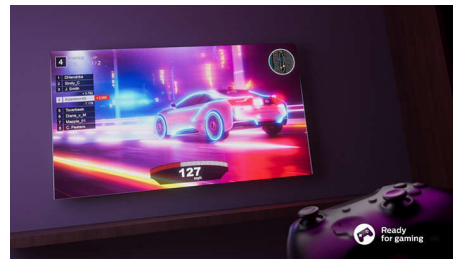

PHILIPS

Televizor 4K
139 cm (55") televizor Podpira glavne formate HDR, Zvok Dolby Atmos, Philips Smart TV

55PUS7608/12

Značilnosti

Ultra ostra slika

Ta LED-televizor 4K zagotavlja ultra ostro sliko živih barv, ne glede na to, kaj gledate. Televizor je združljiv z vsemi glavnimi formati HDR, zato boste med pretakanjem vsebine HDR videli več podrobnosti, celo v temnih ali svetlih delih.

Glasovno upravljanje z AI

Na voljo je več glasovnih pomočnikov. Televizor lahko upravljate s pomočnikom Google ali pa prek Google-ovih zvočnikov poiščete oddaje in filme. Lahko pa za to prosite tudi Alexo, prek vseh naprav, ki jo podpirajo.

Okolju prijazna embalaža.

Ta televizor s praktično brezrobim zaslonom bo izgledal odlično v vsakem prostoru. Tanko temno sivo stojalo ustvarja občutek lebdečega zaslona. Naša embalaža je izdelana iz recikliranega kartona s potrdilom FSC. Vsa priložena gradiva so natisnjena na recikliranem papirju.

Primeren za igranje videoiger.

HDMI 2.1 omogoča optimalen izkoristek igralne konzole, popolnoma odzivno igranje in povsem gladko grafiko. Podpora VRR ob vklopu igralne konzole samodejno omogoči način nizke zakasnitve.