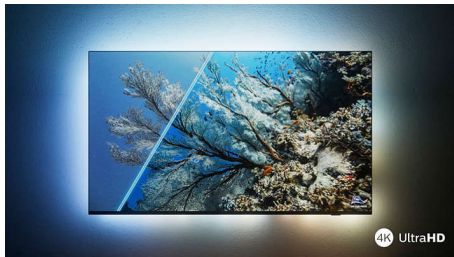

Mye for pengene. Flott ytelse.

- Levende seeropplevelse. Philips 4K UHD LED TV.
- Skarpt HDR-bilde. Philips 4K UHD-TV.
- Kinosyn og -lyd. Dolby Vision og Dolby Atmos.

PHILIPS

4K UHD LED Smart TV

De viktigste HDR-formater støttes Dolby Vision og Dolby Atmos, 108 cm (43") SAPHI smart-TV, Pixel Precise Ultra HD

Høydepunkter

4K UHD LED-TV

Elsk det du ser på med denne 4K UHD LED TV-en. Philips Pixel Precise Ultra HD-behandlingsmotoren optimaliserer bildekvaliteten for å gi skarpe bilder, fylldige farger og jevne bevegelser. Du får den best mulige seeropplevelsen hver gang.

Philips 4K UHD TV

Skarpt HDR-bilde. Philips 4K UHD-TV.

Slank og tiltalende form

Slank og tiltalende form

Slank og tiltalende form.

Ser du etter en TV som passer i rommet? Den praktisk talt rammefrie skjermen til den 4K-kompatible smart-TV-en passer inn overalt. De slanke føttene i matt svart får det til å virke som om skjermen svever over TV-enheten. Emballasjen vår og innpakningen er i resirkulert kartong og papir.