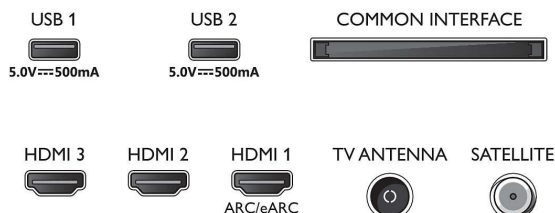

Drift

- Strømnett: AC 220–240 V 50/60 Hz
- Effektforbruk i standby: $0,3\text{ W}$
- Strømsparingsfunksjoner: Timer for automatisk avslåing, Slå av bilde (for radio), Øko-modus, Lyssensor
- Effektforbruk når apparatet er slått av: i/t

43PUS7607/12

Tilbehør

- Vedlagt tilbehør: Fjernkontroll, 2 x AAA-batterier, Nettledning, Hurtigstartveiledning, Brosjyre om regelverk og sikkerhet, Bordstativ

Formgivning

- TV-farge: Matt svart ramme
- Stativutforming: Svarte, matte kuttepinner

Mål

- Bredde, apparat: 957,9 millimeter
- Høyde, apparat: 559,1 millimeter
- Dybde, apparat: 87,0 millimeter
- Produktvekt: 6,6 kg
- Bredde, apparat (med stativ): 957,9 millimeter
- Høyde, apparat (med stativ): 587,2 millimeter
- Dybde, apparat (med stativ): 218,3 millimeter
- Produktvekt (+stativ): 6,7 kg
- Eskebredde: 1100,0 millimeter
- Eskehøyde: 680,0 millimeter
- Eskedybde: 140,0 millimeter
- Vekt, inkl. emballasje: 9,3 kg
- Bredde, stativ: 753,7 millimeter
- Høyde, stativ: 28,0 millimeter
- Dybde, stativ: 218,6 millimeter
- Avstand mellom to stativer: 753,7 millimeter
- Stativhøyde til nedre kant av TV-en: 28,0 millimeter
- Veggfeste-kompatibel: 200 x 100 mm

Connections

Side

Rear

Utgivelsesdato
2023-08-01

Versjon: 6.1.1

EAN: 87 18863 03384 5

© 2023 Koninklijke Philips N.V.
Alle rettigheter forbeholdt.

Spesifikasjonene kan endres uten varsel. Varemerker tilhører Koninklijke Philips N.V. eller deres respektive eiere.

www.philips.com

* EPG og faktisk synlighet (opptil 8 dager) avhenger av land og leverandør.

* TV-en støtter DVB-mottak av gratiskanaler. Enkelte DVB-operatører støttes kanskje ikke. Du finner en oppdatert liste under Vanlige spørsmål (FAQ) på Philips' nettsted for kundestøtte. Enkelte operatører krever betaling for tilgang samt abonnement. Kontakt din operatør for mer informasjon.

* TV Remote-appen fra Philips og de relaterte funksjonene varierer etter TV-modell, operatør og land, i tillegg til smartenhetsmodell og operativsystem. Hvis du vil ha mer informasjon, kan du gå til: www.philips.com/TVRemoteapp.

* Funksjonene på Smart TV-appen varierer etter TV-modell og land. Hvis du vil ha mer informasjon, kan du gå til: www.philips.com/smarttv.

* Denne TV-en inneholder bly kun i enkelte deler eller komponenter, hvor det ikke finnes noen teknologiske alternativer i henhold til eksisterende unntaksklausuler under RoHS-direktivet.

* Amazon Prime er tilgjengelig i utvalgte språk og land.

* Netflix-abonnement kreves. Underlagt vilkårene på <https://www.netflix.com>

* Rakuten TV er tilgjengelig i utvalgte språk og land.