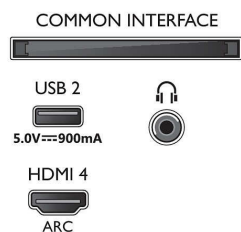

LED Android TV s rozlíšením 4K UHD

3-stranná funkcia Ambilight TV Podpora hlavných formátov HDR, Technológia P5 Perfect Picture Engine, 108 cm (43") Android TV

43PUS8536/12

Technické údaje

Ambilight

- Ambilight - vlastnosti: Zabudovaný systém Ambilight+hue, Hudba Ambilight, Herný režim, Prispôsobujúce sa farbe steny, Režim Lounge, AmbiWakeUp, AmbiSleep, Bezdrôtové domáce reproduktory Philips
- Verzia Ambilight: 3-stranný

Obraz/Displej

- Pomer strán: 16:9

- Diagonálny rozmer obrazovky (v palcoch): 43 palec
- Diagonálny rozmer obrazovky (metrický): 108 cm
- Displej: 4K Ultra HD LED
- Rozlíšenie panela: 3840 x 2160
- Obrazový engine: Technológia P5 Perfect Picture Engine
- Dokonalejšie zobrazenie: Ultra vysoké rozlíšenie, Dolby Vision, HDR10+, Správa farieb ISF, Micro Dimming Pro
- Diagonálny rozmer obrazovky (v palcoch): 43 palcov

Podporované rozlíšenie displeja

- Vstupy z počítača cez všetky konektory HDMI: Podporované HDR, HDR10/ HLG, až 4K UHD 3840 x 2160 pri 60 Hz, Podporované HDR, HDR10+/HLG
- Obrazové vstupy cez všetky konektory HDMI: až 4K UHD 3840 x 2160 pri 60 Hz, HDR podpora, HDR10/HLG (Hybrid Log Gamma), HDR10+/Dolby Vision

Connections

Side