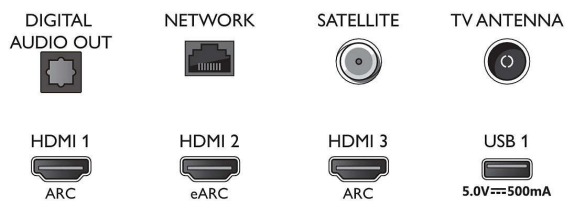

Obraz/Displej

- Pomer strán: 16:9

- Diagonálny rozmer obrazovky (v palcoch): 43 palec
- Diagonálny rozmer obrazovky (metrický): 108 cm
- Displej: 4K Ultra HD LED
- Rozlíšenie panela: 3840 x 2160
- Obrazový engine: Technológia P5 Perfect Picture Engine
- Dokonalejšie zobrazenie: Ultra vysoké rozlíšenie, Dolby Vision, HDR10+, Správa farieb ISF, Micro Dimming Pro
- Diagonálny rozmer obrazovky (v palcoch): 43 palcov

Podporované rozlíšenie displeja

- Vstupy z počítača cez všetky konektory HDMI: Podporované HDR, HDR10/ HLG, až 4K UHD 3840 x 2160 pri 60 Hz, Podporované HDR, HDR10+/HLG
- Obrazové vstupy cez všetky konektory HDMI: až 4K UHD 3840 x 2160 pri 60 Hz, HDR podpora, HDR10/HLG (Hybrid Log Gamma), HDR10+/Dolby Vision

Connections

Side

Bottom

LED Android TV s rozlíšením 4K UHD

3-stranná funkcia Ambient Light TV Podpora hlavných formátov HDR, Technológia P5 Perfect Picture Engine, 108 cm (43") Android TV

Technické údaje

Tuner/Prijem/Vysielanie