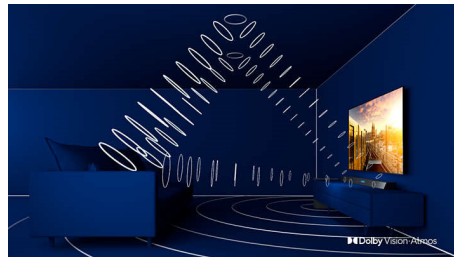

Dolby Vision a Dolby Atmos

Podpora špičkového zvuku a formátov videa od spoločnosti Dolby zaisťuje HDR obsah

65OLED984/12

s neuveriteľne skutočným obrazom a zvukom. Či už pozeráte seriály cez stream, alebo obsah na diskoch Blu-Ray, budú sa vám páčiť kontrast, jas a farby, ktoré odrážajú pôvodné zábery režiséra, ako aj priestorný, zreteľný, detailný a hlboký zvuk.