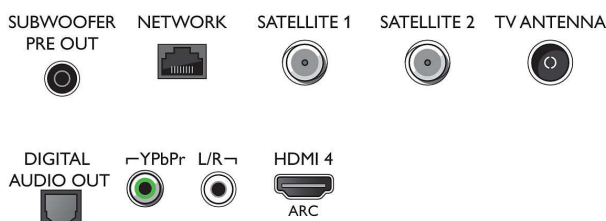

Sprievodca inštaláciou siete, Sprievodca nastavením

- Jednoduché používanie: Tlačidlo ponuky Smart s jedným stlačením, Používateľská príručka na obrazovke
- Aktualizovateľný firmware: Sprievodca automatickou aktualizáciou firmvéru, Firmvér aktualizovateľný cez USB, Firmvér aktualizovateľný online
- Prispôbenia formátu obrazovky: Základné – Na celú obrazovku, Prispôbiť obrazovke, Pokročilé – Posun, Približovanie, rozťahnutie, Širokohlý obraz
- Aplikácia Philips TV Remote*: Aplikácie, Kanály, Ovládanie, TV sprievodca, Video na vyžiadanie
- Diaľkové ovládanie: s klávesnicou, s hlasovou funkciou

Multimediálne aplikácie

- Formáty prehrávania videa: Kontajnery: AVI, MKV, H264/MPEG-4 AVC, MPEG-1, MPEG-2, MPEG-4, WMV9/VC1, VP9, HEVC (H.265)
- Formáty prehrávania hudby: AAC, MP3, WAV, WMA (v2 až v9.2), WMA-PRO (v9 a v10)
- Podporované formáty titulok: .SRT, .SUB, .TXT,

Connections

Side

Bottom

TV Android s rozl. 4K UHD a zvukom Bowers&Wilkins

Zvuk od spoločnosti Bowers & Wilkins 4-stranná funkcia Ambilight, Technológia P5 Perfect Picture Engine, Televízor Android/hlas. ovlád. pom. AI