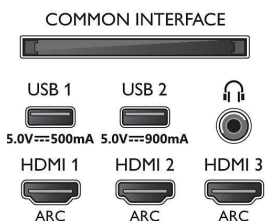

Android TV

- OS: Android TV™ 9 (Pie)
- Predinštalované aplikácie: Filmy Google Play*, Hudba Google Play*, Google Search, YouTube
- Veľkosť pamäte (flash): 16 GB*

Funkcie Smart TV

- Interakcia s používateľom: SimplyShare
- Interaktívny TV: HbbTV
- Program: Pozastavenie TV, Nahrávanie na zariadenie USB*
- Jednoduchá inštalácia: Automatická detekcia zariadení Philips, Sprievodca pripojením zariadenia,

Sprievodca inštaláciou siete, Sprievodca nastavením

- Jednoduché používanie: Tlačidlo ponuky Smart s jedným stlačením, Používateľská príručka na obrazovke
- Aktualizovateľný firmware: Sprievodca automatickou aktualizáciou firmvéru, Firmvér aktualizovateľný cez USB, Firmvér aktualizovateľný online
- Prispôbenia formátu obrazovky: Základné – Na celú obrazovku, Prispôbiť obrazovke, Pokročilé – Posun, Približovanie, rozťahnutie, Širokohlý obraz
- Aplikácia Philips TV Remote*: Aplikácie, Kanály, Ovládanie, TV sprievodca, Video na vyžiadanie
- Diaľkové ovládanie: s klávesnicou, s hlasovou funkciou

Multimediálne aplikácie

- Formáty prehrávania videa: Kontajnery: AVI, MKV, H264/MPEG-4 AVC, MPEG-1, MPEG-2, MPEG-4, WMV9/VC1, VP9, HEVC (H.265)
- Formáty prehrávania hudby: AAC, MP3, WAV, WMA (v2 až v9.2), WMA-PRO (v9 a v10)
- Podporované formáty titulok: .SRT, .SUB, .TXT,

Connections

Side