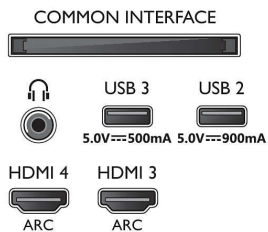

Tuner/Recepție/Transmisie

- TV digital: DVB-T/T2/T2-HD/C/S/S2
- Ghid de programe TV*: Ghid electronic de programe (8 zile)
- Indicator putere semnal
- Teletext: Hipertext - 1000 pagini
- Acceptă HEVC

Android TV

- OS: Android TV™ 11 (R)
- Aplicații preinstalate: Filme Google Play*, Căutare Google, YouTube, BBC iPlayer, Netflix, Amazon Prime Video, Disney+, Aplicație pentru fitness, Spotify, Apple TV, YouTube Music
- Dimensiune memorie (Flash): 16 GB*

Caracteristici Smart TV

- TV interactiv: HbbTV
- Program: Pauză TV, Înregistrare USB*
- Asistent vocal***: Asistent Google integrat, Funcționează cu Alexa

55OLED707/12

Aplicații multimedia

- Formate de redare video: Containere: AVI, MKV, H264/MPEG-4 AVC, MPEG-1, MPEG-2, MPEG-4, VP9, HEVC (H.265), AV1
- Formate redare muzică: AAC, MP3, WAV, WMA (v2 până la v9.2), WMA-PRO (v9 și v10), FLAC
- Suport formate subtitrări: .SRT, .SUB, .TXT, .SMI
- Formate redare imagini: JPEG, BMP, GIF, PNG, Fotografie 360, HEIF

Procesare

- Putere de procesare: Quad Core

Sunet

- Audio: 2.1 canale, Putere de ieșire: 70 W (RMS)
- Configurația difuzoarelor: 4 difuzoare pentru frecvențe medii-înalte de 10 W, subwoofer de 30 W
- Codec: AC-4, Dolby Atmos, DTS-HD(M6), Dolby Digital MS12 V2.5
- Îmbunătățirea sunetului: Sunet AI, Dialog clar, Dolby Atmos, Dolby Bass Enhancement, Dolby Volume Leveler, Mod Noapte, EQ AI, DTS Play-Fi, Mimi Sound Personalization

Connections

Side