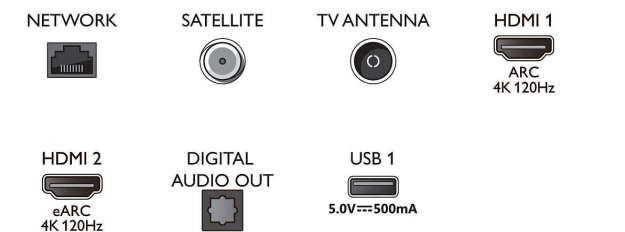

Android TV OLED 4K UHD

Procesor P5 AI Perfect Picture Sunet Dolby Atmos, Televizor cu Ambilight pe 3 laturi, Android TV de 139 cm (55")

Specificații

Ambilight

- Funcții Ambilight: Ambilight + Hue integrat, Muzică Ambilight, Mod Joc, Adaptare la culoarea peretelui, Mod Lounge, AmbiWakeUp, AmbiSleep, Boxe wireless Philips pentru acasă, Ambilight Aurora, Animație la pornirea Ambilight
- Versiune Ambilight: pe 3 laturi

Imagine/Ecran

- Dimensiune diagonală ecran (metric): 139 cm
- Afișaj: OLED 4K Ultra HD
- Rezoluție panou: 3840 x 2160
- Rată de reimprospătare nativă: 120 Hz
- Procesor de imagine: Procesor P5 AI Perfect Picture
- Îmbunătățiri ale imaginii: Gamă largă de culori de 99 % DCI/P3, Dolby Vision, Perfect Natural Motion, Mod PQ AI, Micro Dimming Perfect, Compatibil cu CalMAN, Mod Filmmaker, HDR10+ adaptiv
- Dimensiune diagonală ecran (inch): 55 inch

Rezoluție introducere text pe afișaj

- Rezoluție-Rată de reimprospătare: 576p-50 Hz, 640 x 480-60 Hz, 720p-50 Hz, 60 Hz, 1920 x 1080p-24 Hz, 25 Hz, 30 Hz, 50 Hz, , 60 Hz, 100 Hz,

120 Hz., 2560 x 1440-60 Hz, 120 Hz, 3840 x 2160p-24 Hz, 25 Hz, 30 Hz, 50 Hz, , 60 Hz, 100 Hz, 120 Hz.

Tuner/Recepție/Transmisie

- TV digital: DVB-T/T2/T2-HD/C/S/S2
- Ghid de programe TV*: Ghid electronic de programe (8 zile)
- Indicator putere semnal
- Teletext: Hipertext - 1000 pagini
- Acceptă HEVC

Android TV

- OS: Android TV™ 11 (R)
- Aplicații preinstalate: Filme Google Play*, Căutare Google, YouTube, BBC iPlayer, Netflix, Amazon Prime Video, Disney+, Aplicație pentru fitness, Spotify, Apple TV, YouTube Music
- Dimensiune memorie (Flash): 16 GB*

Caracteristici Smart TV

- TV interactiv: HbbTV
- Program: Pauză TV, Înregistrare USB*
- Asistent vocal***: Asistent Google integrat, Funcționează cu Alexa

55OLED707/12