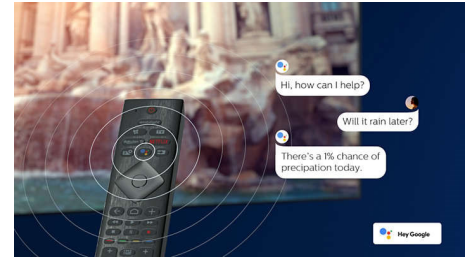

4K UHD HDR

Philips 4K UHD-TV er kompatibel med alle større HDR-formater, inkludert HDR10+ og

43PUS8545/12

Dolby Vision. Enten det er en serie du bare må se eller det nyeste videospillet, så vil skyggene være dypere, blanke overflater vil skinne mer og farger vil være mer naturtro.

Utforming

Metallramme i sølvkrom. Sentralt dreiestativ.

Taleassistent

Styr Philips Android TV-en med stemmen din. Vil du spille et spill, se på Netflix eller finne innhold og apper i Google Play-butikken? Bare fortell det til TV-en. Du kan til og med styre alle Google Assistant-kompatible smartenheter – du kan dimme lyset og stille inn termostaten på filmkvelden. Uten å forlate sofaen. Dagene med å lete etter fjernkontrollen til TV-en er over. Nå kan du bruke stemmen din til å styre Philips Smart TV-en via Alexa-aktiverte enheter, for eksempel Amazon Echo. Slå på TV-en, bytt kanal, bytt til spillkonsollen og mer med Alexa.