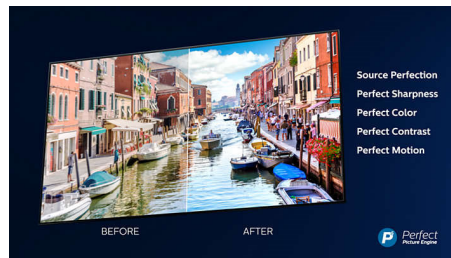

P5 Perfect Picture Engine

Philips P5-motoren gir et bilde som er like strålende som filmene du liker å se på. Detaljene har betydelig mer dybde. Fargene er levende, mens hudfargene ser naturlige ut. Kontrasten er så skarp at du føler hver eneste detalj. Bevegelsen er helt jevn.