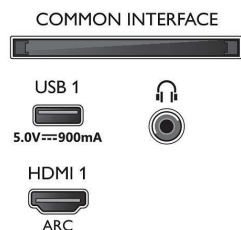

Android-TV

- Operativsystem: Android TV™
- Forhåndsinstallerte apper: Filmer fra Google Play*, Musikk fra Google Play*, Google-søk, YouTube, Amazon Instant Video, BBC iPlayer, Netflix
- Minnestørrelse (Flash): 16 GB*

Smart TV-funksjoner

- Brukersamhandling: SimplyShare
- Interaktiv TV: HbbTV
- Program: Pause TV, USB-opptak*
- Enkel installering: Oppdag Philips-enheter automatisk, Veiviser for enhetstilkobling, Veiviser for nettverksinstallering, Innstillingsassistentveiviser
- Enkel i bruk: Smart én-stopps menyknapp,

43PUS8545/12

Brukerhåndbok på skjermen

- Fastvareoppgraderbar: Automatisk fastvareoppgraderingsveiviser, Fastvare kan oppgraderes via USB, Elektronisk fastvareoppgradering
- Skjermformatjusteringer: Grunnleggende – fyll skjerm, Tilpass til skjerm, Avansert – flytt, Zoom, strekk ut, Bredskjerm
- Fjernkontroll: med tale
- Taleassistent*: Innebygd Google Assistant, Fjernkontroll med mikrofon., Fungerer med Alexa

Multimedieprogrammer

- Formater for videoavspilling: Beholdere: AVI, MKV, H264/MPEG-4 AVC, MPEG-1, MPEG-2, MPEG-4, WMV9/VC1, VP9, HEVC (H.265)
- Avspillingsformater for musikk: AAC, MP3, WAV, WMA (v2 opptil v9.2), WMA-PRO (v9 og v10)
- Tekstformatsstøtte: .SRT, .SUB, .TXT, .SMI
- Avspillingsformater for bilde: JPEG, BMP, GIF, PNG, 360-bilde, HEIF

Behandling

- Behandlingskraft: Quad Core

Connections

Side