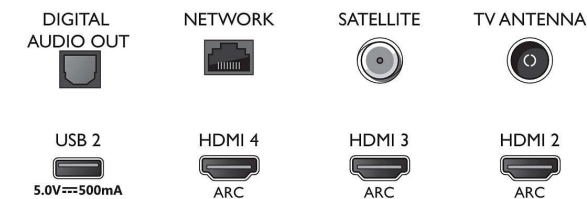

Behandling

- Behandlingskraft: Quad Core

Connections

Side

Bottom

4K UHD LED Android-TV

108 cm (43") Ambilight-TV De viktigste HDR-formater støttes, P5 Perfect Picture Engine, Android-TV / AI-talekontroll

Spesifikasjoner

Lyd

- Utgangseffekt (RMS): 20 W
- Høyttalerkonfigurasjon: 2 x 10 W fulltonehøyttaler
- Lydforbedring: Automatisk volumutjevning, Dolby Atmos, 5-bånd equalizer, A.I.-lyd, Bassforbedring, Tydelig tale, Nattnodus