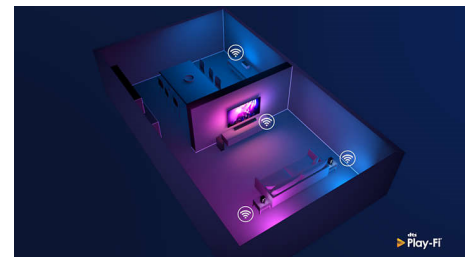

Utforming

Metallramme i sølvkrom. Sentralt dreiestativ.

Taleassistent

Styr Philips Android TV-en med stemmen din. Vil du spille et spill, se på Netflix eller finne innhold og apper i Google Play-butikken? Bare fortell det til TV-en. Du kan til og med styre alle Google Assistant-kompatible smartenheter – du kan dimme lyset og stille inn termostaten på filmkvelden. Uten å forlate sofaen. Dagene med å lete etter fjernkontrollen til TV-en er over. Nå kan du bruke stemmen din til å styre Philips Smart TV-en via Alexa-aktiverte enheter, for eksempel Amazon Echo. Slå på TV-en, bytt kanal, bytt til spillkonsollen og mer med Alexa.

DTS Play-Fi

Med DTS Play-Fi på Philips-TV-en kan du koble til kompatible høyttalere i alle rom. Har du trådløse høyttalere på kjøkkenet? Hør på filmen mens du lager noe å bite i, eller hold deg oppdatert med sportskommentatorene mens du henter noe å drikke til gjestene.