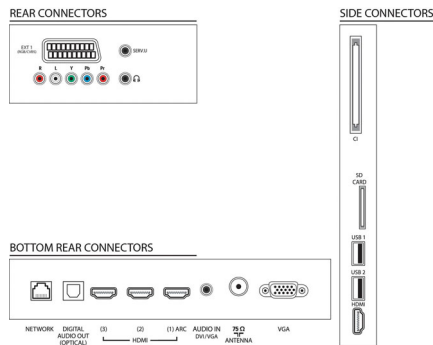

Hang

- Kimeneti teljesítmény (RMS): 28 W (2 x 14 W)
- Hangszárvázlat: Automatikus hangerő-kiegyenlítő, Clear Sound, Incredible Surround, Magas/mély hangszínszabályzó

Műszaki adatok

Csatlakoztathatóság

- HDMI csatlakozók száma: 4
- HDMI funkciók: Audio visszirányú csatorna
- Komponens bemenetek (YPbPr) száma: 1
- EasyLink (HDMI-CEC): Távvezérelt áthurkolás, Rendszer-hangvezérlés, Rendszerkészenlét, Plug & play hozzáadás a főképernyőhöz, Automatikus felirat-elcsúsztatás (Philips), Pixel Plus csatlakozás (Philips), Lejátszás egy gombnyomásra
- Scart csatlakozók (RGB/CVBS) száma: 1
- USB csatlakozók száma: 2
- Vezeték nélküli kapcsolat: Vezeték nélküli LAN-ra felkészítve
- Egyéb csatlakozások: Antenna IEC75, Általános interfész plusz (CI+), Ethernet-LAN RJ-45, SD kártyafoglat (Videostore), Digitális audiokimenet (optikai), PC-be VGA + Audio B/J be, Fejhallgatókimenet, Szervizcsatlakozó