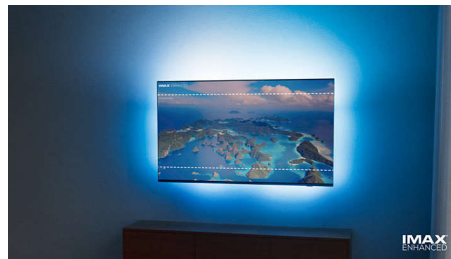

IMAX Enhanced

Velkommen til Hollywood! Med Philips MiniLED-TV-en kan du oppleve hele filmopplevelsen som opprinnelig ble laget for å spilles av på IMAX-kinoer. Fordyp deg i en mye større følelse av målestokk. Se mer i alle scener. I kombinasjon med Ambilight er du klar for en filmkveld du sent vil glemme.