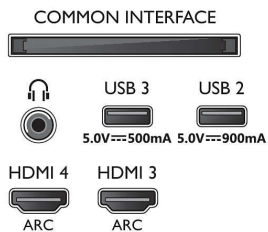

Connections

Side

Bottom

Spesifikasjoner

Tilkoblingsmuligheter

- Antall HDMI-kontakter: 4
- HDMI-funksjoner: 4K, Audio Return Channel
- EasyLink (HDMI-CEC): Fjernkontroll-gjennomstrømming, Systemlydkontroll, Systemstandby, Ettrykks avspilling
- Antall USB-kontakter: 3
- Trådløs tilkobling: Wi-Fi 802.11ac, 2x2, to bånd, Bluetooth 5.0
- Andre tilkoblinger: Common Interface Plus (CI+), Digital lydutgang (optisk), Satellitt-kontakt, Ethernet-LAN RJ-45, Hodetelefonutgang, Servicetilkobling
- HDCP 2.3: Ja på alle HDMI
- HDMI ARC: Ja for alle porter
- HDMI 2.1 Funksjon: EARC på HDMI 2, EARC/VRR/ALLM støttes, Maks. 48 Gbps datahastighet