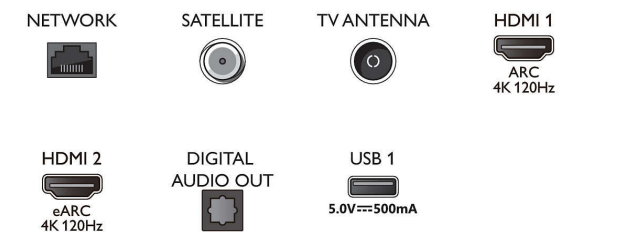

Connections

Side

Bottom

Spesifikasjoner

Tilkoblingsmuligheter

- Antall HDMI-kontakter: 4
- HDMI-funksjoner: 4K, Audio Return Channel
- EasyLink (HDMI-CEC): Fjernkontroll-gjennomstrømming, Systemlydkontroll, Systemstandby, Ettrykks avspilling
- Antall USB-kontakter: 3
- Trådløs tilkobling: Wi-Fi 802.11ac, 2x2, to bånd, Bluetooth 5.0
- Andre tilkoblinger: Common Interface Plus (CI+), Digital lydutgang (optisk), Satellitt-kontakt, Ethernet-LAN RJ-45, Hodetelefonutgang, Servicetilkobling
- HDCP 2.3: Ja på alle HDMI
- HDMI ARC: Ja for alle porter
- HDMI 2.1 Funksjon: EARC på HDMI 2, EARC/VRR/ALLM støttes, Maks. 48 Gbps datahastighet