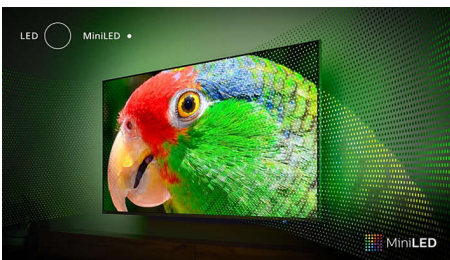

Philips LED
4K UHD MiniLED
Android-TV

P5 AI perfect picture engine

Dolby Atmos-lyd
Firesidig Ambilight TV
139 cm (55") Android-TV

55PML9507

Se mer. Føl mer.

4K UHD MiniLED Android-TV

Mer realistisk, mer detaljert og mer responsivt. Føl alt sammen med en Philips MiniLED-TV! Vårt beste LED-bilde og Ambilight gjør at alt du ser på eller spiller, ser utrolig ut. Spillingen er superjevn, og du får også utmerket lyd.

Episk spill. Enkel kontroll.

- Simpelthen smart. Android-TV.
- Talekontroll. Google Assistant. Fungerer med Alexa.
- Episk spilling. 120 Hz. VRR, Freesync.

Stor. Lys. Vakker.

- Mer oppslukende enn noensinne. 4-sidig Ambilight.
- Førsteklasses design. Pakket for fremtiden.
- Strålende storskjerm. Mini LED-TV.
- Uansett hva du ser på, føles bilde så ekte ut. P5-motor med AI.

PHILIPS

Høydepunkter

Ambilight på fire sider

Med Ambilight blir den fantastiske opplevelsen av å se på en Philips MiniLED-TV enda større. LED-lys rundt kanten av TV-en lyser og endrer farge i perfekt takt med fargene på skjermen eller med musikken din. Det er så varmt og oppslukende at du vil begynne å lure på hvordan du klarte å se på TV uten det.

MiniLED TV

Philips MiniLED-TV-en støtter alle de store HDR-formatene og gir deg et imponerende storskjerm bilde med dyp svart og naturtro farger. Hundrevis av intelligente bakgrunnsbelysningssoner dempes eller lyser opp, slik at kontrasten og dybden blir sylskarp.