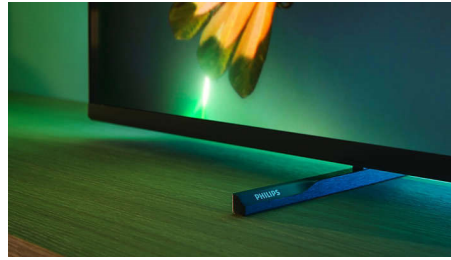

PHILIPS

Høydepunkter

Ambilight på fire sider

Med Ambilight blir den fantastiske opplevelsen av å se på en Philips MiniLED-TV enda større. LED-lys rundt kanten av TV-en lyser og endrer farge i perfekt takt med fargene på skjermen eller med musikken din. Det er så varmt og oppslukende at du vil begynne å lure på hvordan du klarte å se på TV uten det.

P5-Picture Engine med AI

Philips P5-prosessoren med AI gir et bilde som føles så ekte at du kan gå inn i det. AI-algoritmen med dyp læring behandler bilder på en måte som ligner på menneskehjernen. Uansett hva du ser på, får du naturtro detaljer og kontrast, dype farger og jevne bevegelser.

MiniLED TV

Philips MiniLED-TV-en støtter alle de store HDR-formatene og gir deg et imponerende storskjerm bilde med dyp svart og naturtro farger. Hundrevis av intelligente bakgrunnsbelysningssoner dempes eller lyser opp, slik at kontrasten og dybden blir sylskarp.

Førsteklasses utforming

Den ultratynne aluminiumsrammen og stativet i børstet metall gir denne TV-en en karakteristisk stil. Fjernkontrollen er kantet med mykt, bærekraftig produsert Muirhead-skin, og lyser opp når du plukker den opp. Emballasjen og innleggene våre bruker resirkulert papp og papir.