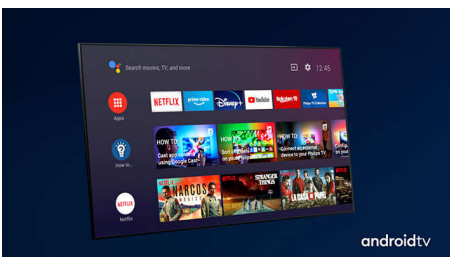

Android TV.

Personaliseer uw Philips Android TV. Als u deze week alleen maar Amazon en YouTube

wilt kijken en volgende week Videoland en Netflix is dat geen probleem. Met de duidelijke, gebruiksvriendelijke interface staat uw favoriete content centraal. Kijk de meest actuele series verder waar u gebleven was of bekijk de nieuwste films.