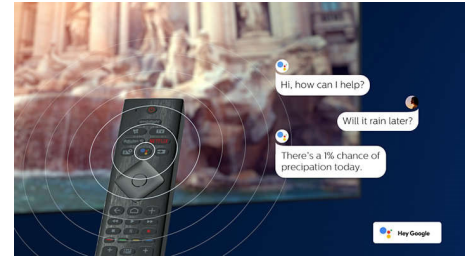

4K UHD HDR

Uw Philips 4K UHD-TV is compatibel met alle gangbare HDR-indelingen, waaronder HDR10+ en Dolby Vision. Of u nu een populaire serie bekijkt of de nieuwste videogame speelt: schaduwen zijn dieper, heldere oppervlakken stralen en kleuren zijn levensecht.

TV en SoundBar

De hoogte van de voet kan worden aangepast om ruimte te maken voor een SoundBar.

70PUS9005/12

Spraakassistent

Bedien uw Philips Android TV met uw stem. Wilt u gamen, Netflix kijken of content en apps zoeken in de Google Play Store? Vraag het uw televisie. U kunt ook alle met Google Assistant compatibele Smart Home-apparaten met uw stem bedienen. Dim bijvoorbeeld de lampen tijdens een filmavondje of stel de thermostaat in, zonder op te staan. U hoeft nooit meer op zoek naar de afstandsbediening. U kunt nu uw Philips Smart TV bedienen met uw stem via apparaten die compatibel zijn met Alexa, zoals Amazon Echo. Zet uw TV aan, kies een andere zender, schakel naar uw gameconsole en veel meer met Alexa.