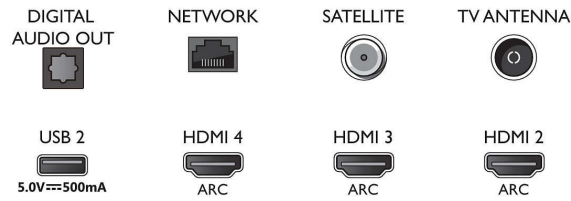

Bottom

4K UHD LED Android TV

178 cm (70") Ambilight TV Voornaamste HDR-indelingen ondersteund, P5 Perfect Picture Engine, Android TV / AI-spraakbediening

Specificaties

- Signaalsterkte-indicator
- Teletekst: 1000 pagina's Hypertext
- HEVC-ondersteuning