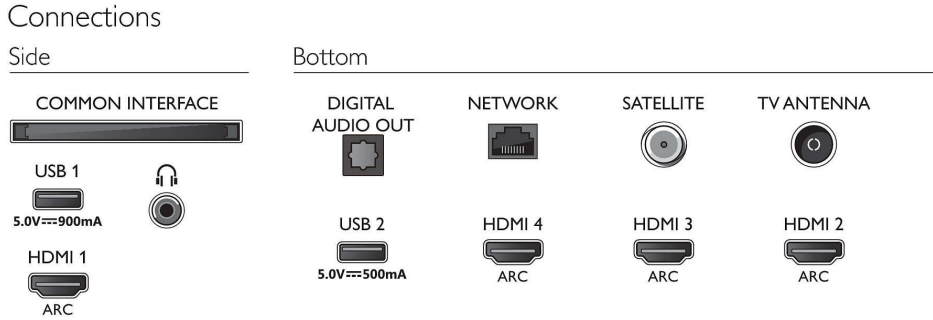

Ondersteunde beeldschermresolutie

- Computeringangen op alle HDMI: HDR ondersteund, HDR10/ HLG, tot 4K UHD 3840 x

70PUS9005/12

- 2160 bij 60 Hz
- Video-ingangen op alle HDMI: tot 4K UHD 3840 x 2160 bij 60Hz, HDR ondersteund, HDR10/HLG (Hybrid Log Gamma), HDR10+/Dolby Vision

Bottom

4K UHD LED Android TV

178 cm (70") Ambilight TV Voornaamste HDR-indelingen ondersteund, P5 Perfect Picture Engine, Android TV / AI-spraakbediening

Specificaties

- Signaalsterkte-indicator
- Teletekst: 1000 pagina's Hypertext
- HEVC-ondersteuning