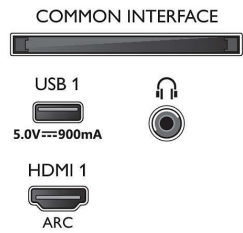

Beeld/scherm

- Beeldformaat: 16:9
- Schermdiagonaal (inch): 70 inch
- Schermdiagonaal (centimeters): 178 cm

- Display: 4K Ultra HD-LED
- Schermresolutie: 3840 x 2160
- Beeldengine: P5 Perfect Picture Engine
- Beeldverbetering: Ultra-resolutie, HDR10+, Dolby Vision, 2200 PPI
- Schermdiagonaal (inch): 70 inch

Ondersteunde beeldschermresolutie

- Computeringangen op alle HDMI: HDR ondersteund, HDR10/ HLG, tot 4K UHD 3840 x

70PUS9005/12

- 2160 bij 60 Hz
- Video-ingangen op alle HDMI: tot 4K UHD 3840 x 2160 bij 60Hz, HDR ondersteund, HDR10/HLG (Hybrid Log Gamma), HDR10+/Dolby Vision

Bottom

4K UHD LED Android TV

178 cm (70") Ambilight TV Voornaamste HDR-indelingen ondersteund, P5 Perfect Picture Engine, Android TV / AI-spraakbediening

Specificaties

- Signaalsterkte-indicator
- Teletekst: 1000 pagina's Hypertext
- HEVC-ondersteuning