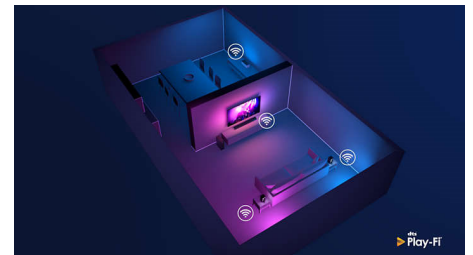

TV en SoundBar

De hoogte van de voet kan worden aangepast om ruimte te maken voor een SoundBar.

70PUS9005/12

Spraakassistent

Bedien uw Philips Android TV met uw stem. Wilt u gamen, Netflix kijken of content en apps zoeken in de Google Play Store? Vraag het uw televisie. U kunt ook alle met Google Assistant compatibele Smart Home-apparaten met uw stem bedienen. Dim bijvoorbeeld de lampen tijdens een filmavondje of stel de thermostaat in, zonder op te staan. U hoeft nooit meer op zoek naar de afstandsbediening. U kunt nu uw Philips Smart TV bedienen met uw stem via apparaten die compatibel zijn met Alexa, zoals Amazon Echo. Zet uw TV aan, kies een andere zender, schakel naar uw gameconsole en veel meer met Alexa.

DTS Play-Fi

Met DTS Play-Fi op uw Philips-TV kunt u in elke kamer verbinding maken met compatibele luidsprekers. Hebt u draadloze luidsprekers in de keuken? Luister naar de film terwijl u een snack maakt of blijf op de hoogte van het sportcommentaar terwijl u iedereen een drankje geeft.