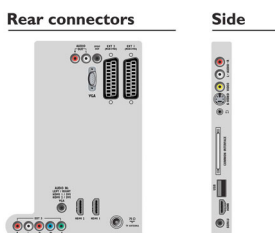

Multimediálne aplikácie

- Multimediálne pripojenia: USB
- Formáty prehrávania: MP3, LPCM, Statické obrázky JPEG, MPEG1, MPEG2, H.264/MPEG-4 AVC

Vybavenie a vlastnosti

- Detský zámok: Detský zámok + Rodičovská kontrola
- Jednoduchá inštalácia: Automatické pomenovanie programov, Automatická inštalácia kanálov,

- Automatický systém ladenia, Autom. uloženie, Jemné ladenie, Digitálne ladenie PLL, Plug & Play
- Jednoduché používanie: Automatické vyrovňovanie hlasitosti, Hlasitosť Delta na každú predvolbu, Zoznam programov, Sprievodca nastavením, Tlačidlo Domov s jedným stlačením, Výber obľúbeného programu
- Hodiny: Časovač vypnutia
- Zlepšenie pripojenia: Easy Link
- Prispôsobenia formátu obrazovky: Automatický formát, Šírka filmu 16:9, Super zoom, Širokouhlá obrazovka
- elektronický sprievodca programom: Súčasné + ďalšie EPG, 8-dňový elektr. sprievodca programom*
- Diaľkové ovládanie: TV
- Typ diaľkového ovládača: RCPF02E09B
- Teletext: 1000-stránkový Smart Text
- Smart mode (Inteligentný režim): Hra, Kino, Osobné, Štandardné, Výrazné

Zvuk

- Výstupný výkon (RMS): 2 x 10W
- Zvukový systém: NICAM Stereo
- Zlepšenie kvality zvuku: Incredible Surround,