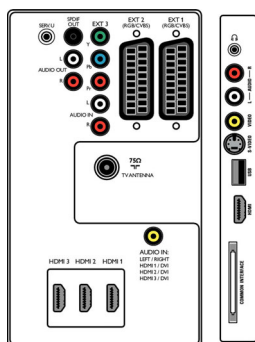

Tuner/Recepție/Transmisie

- Intrare antenă: 75 ohm, coaxial (IEC75)
- Benzi tuner: Hiperbandă, S-Channel, UHF, VHF
- Sistem TV: PAL I, PAL B/G, PAL D/K, SECAM B/G, SECAM D/K, SECAM L/L', DVB COFDM 2K/8K
- TV digital: DVB terestru *
- Redare video: NTSC, SECAM, PAL
- Afișare tuner: PLL

Aplicații multimedia

- Conexiuni multimedia: USB
- Formate de redare: MP3, Fișiere prezentare (.alb), Imagini statice JPEG

Confort

- Protecție copii: Restricționare acces copii
- Ușor de instalat: Denumire automată a programelor, Instalare automată a canalelor (ACI), Sistem de reglare automată (ATS), Memorie automată, Reglare fină, Reglaj digital PLL, Plug & Play
- Ușurință în utilizare: 4 liste favorite, Regl. automată volum AVL, Volum Delta per presetare, Interfață grafică pentru utilizator, On Screen Display, Listă de programe, Expert pentru configurarea setărilor, Control lateral
- Ceas: Temporizator de oprire, Ceas deșteptător
- Ajustări format ecran: 4:3, Format automat, Extindere film 14:9, Extindere film 16:9, Zoom subtitrare, Super zoom, Ecran lat
- Ghid electronic de programe: Ghid electronic de programe Now + Next
- Telecomandă: Televizor
- Tip telecomandă: RCPF03E08B
- Teletext: Hipertext - 1200 pagini
- Picture-in-Picture: Text Dual Screen
- Caracteristici superioare teletext: 4 pagini favorite, Linie de informații program
- Modul inteligent: Film, Standard, Viu