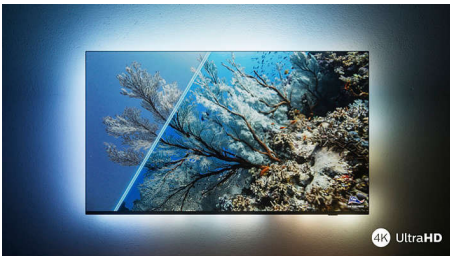

Iznimno oštra slika

Bez obzira na sadržaj, ovaj 4K LED Ambilight TV donosi svijetlu, iznimno oštru sliku sa živopisnim bojama. Televizor je kompatibilan sa svim glavnim HDR formatima – tako da ćete moći vidjeti više detalja, čak i u tamnim i svijetlim područjima, dok usmjeravate HDR sadržaj.