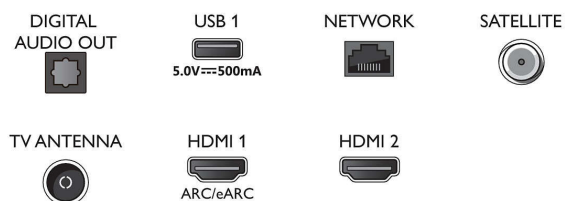

Smart TV

- OS: Smart TV s poboljšanim OS-om

Connections

Side

Bottom

Specifikacije

Smart TV značajke

- Korisnička interakcija: SimplyShare, Zrcaljenje zaslona
- Interaktivna televizija: HbbTV
- SmartTV aplikacije*: Youtube, Trgovina tvrtke Philips, Amazon Prime video, Netflix
- Glasovni pomoćnik*: Ugrađena usluga Amazon Alexa, Radi uz Google Assistant, Radi s uslugom Alexa