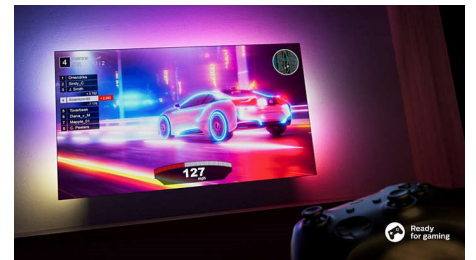

Dobar za igranje.

HDMI 2.1 omogućuje vam da najbolje iskoristite svoju konzolu, uz brzu igru i ugađenu grafiku. Tu je i podrška za VRR, dok se postavka za malo kašnjenje aktivira automatski kad uključite konzolu. Način igranja s osvijetljenjem Ambilight igre čini još uzbudljivijima.

AMBILIGHT tv

4K UltraHD

Dolby Vision-Atmos

amazon alexa built-in