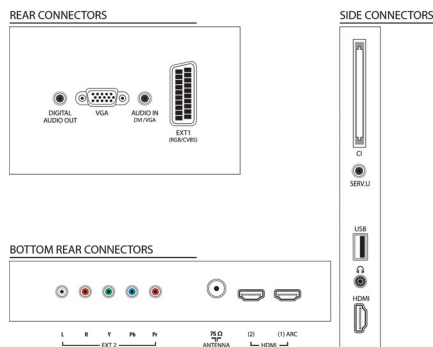

Geluid

- Uitgangsvermogen (RMS): 20 W (2 x 10 W)
- Geluidsverbetering: Ambi-wOOx, Automatische volumeregelaar, Kristalhelder geluid, Incredible Surround, Treble- en basregeling

Connectiviteit

- Aantal HDMI-aansluitingen: 3
- HDMI-functies: Audio Return Channel
- Aantal componentingangen (YPbPr): 1
- EasyLink (HDMI-CEC): Passthrough van afstandsbedieningen, Audiobediening, Stand-by, Pixel Plus Link (Philips), Afspele met één druk op de knop, Systeeminformatie (menutaal)
- Aantal scart-aansluitingen (RGB/CVBS): 1
- Aantal USB-aansluitingen: 1
- Andere aansluitingen: IEC75-antenne, Common Interface Plus (CI+), Digitale audio-uitgang (coaxiaal), PC-in VGA + audio L/R-in, Hoofdtelefoonuitgang

Vermogen

- Netspanning: 220 - 240 V; 50 - 60 Hz
- Omgevingstemperatuur: 5 °C tot 35 °C
- Stroomverbruik in stand-bystand: $\leq 0,15\text{ W}$