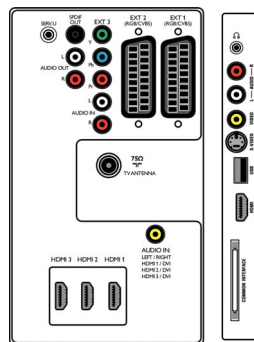

Multimediatoepassingen

- Multimedia-aansluitingen: USB
- Afspeelformaat: MP3, Diapresentatiebestanden (.alb), JPEG-afbeeldingen

Comfort

- Kinderbeveiliging: Kinderslot + Oudercontrole
- Gemakkelijk te installeren: Automatische programmanamen, Automatische zenderinstelling, Automatisch tuningsysteem (ATS), Automatisch

- opslaan, Fijnafstemming, PLL digitaal afstemmen, Plug & Play
- Gebruiksgemak: 4 favoriete lijsten, Automatische volumeregelaar (AVL), Delta Volume per voorkeurzender, Grafische gebruikersinterface, Weergave op het scherm, Programmalijs, Instellingenwizard, Zijbediening
- Klok: Sleeptimer, Wekker
- Aanpassingen van beeldformaat: 4:3, Auto Format, Filmformaat 14:9, Filmformaat 16:9, Ondertitelzoom, Superzoom, Breedbeeld
- Elektronische programmajids: Nu + Straks EPG
- Afstandsbediening: TV
- Type afstandsbediening: RCPF05E08B
- Teletekst: 1200 pagina's Hypertext
- Picture in Picture: Text Dual Screen
- Teletekstverbeteringen: 4 favoriete pagina's, Programma-informatieregel
- Intelligente modus: Film, Standaard, Levendig

Geluid

- Equalizer: 5-band
- Uitgangsvermogen (RMS): 2 x 15 W
- Geluidssysteem: Nicam Stereo, Virtual Dolby