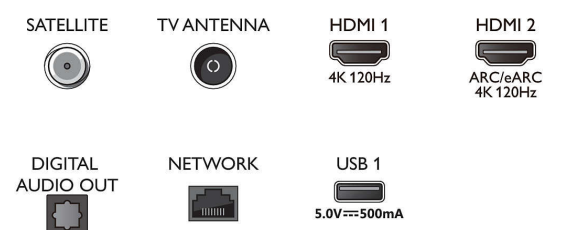

Mottagare/mottagning/sändning

- Digital-TV: DVB-T/T2/T2-HD/C/S/S2
- TV-programguide*: 8-dagars elektronisk

Connections

Side

Bottom

Specifikationer

- programguide
- Signalstyrkeindikering
- Text-TV: 1000 sidor hypertext
- HEVC-stöd