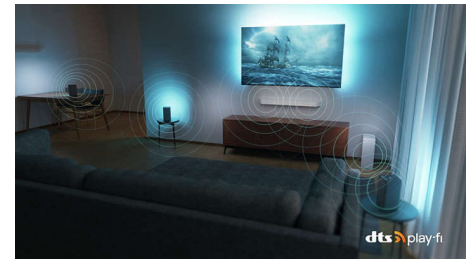

Home Sound Made Easy. DTS Play-Fi

Du får fantastiskt och klart TV-ljud direkt. Om du vill ha mer kan du med Philips trådlösa hemmasystem med DTS Play-Fi ansluta till kompatibla soundbars och trådlösa högtalare hemma på några sekunder. Du kan till och med skapa ett surroundljuds system för hemmabio med TV:n som en central högtalare.