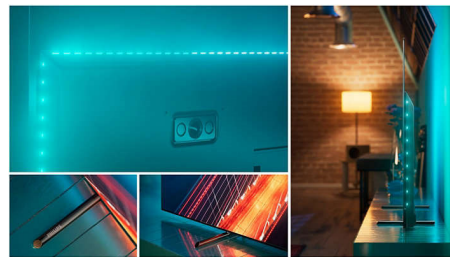

Högkvalitativ design

Den näst intill infattningsfria skärmen ser nästan ut att sväva ovanpå de tunna fötterna i satinkrom, vilket ger TV:n en verklig stilkänsla. Våra förpackningar använder FSC-certifierad återvunnen kartong och vårt tryckta material använder återvunnet papper.