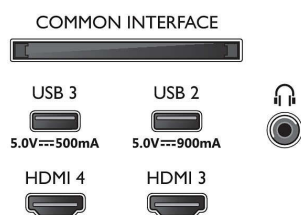

4K Ambilight-TV

121 cm (48 tum) Ambilight-TV P5 AI Perfect Picture Engine, Dolby Atmos-ljud, Google TV™

48OLED708/12

Specifikationer

Ambilight

- Funktioner för Ambilight: Går att anpassa till väggens färg, Loungeläge, Spelläge, Ambilight Music, AmbiWakeup, AmbiSleep, fungerar med Philips trådlösa högtalare för hemmet, Ambilight Bootup Animation
- Ambilight-version: Tresidig

Bild/visning

- Diagonal skärmstorlek (metrisk): 121 cm
- Teckenfönster: OLED med 4K Ultra HD

- Skärmapplösning: 3 840 x 2 160
- Uppdateringsfrekvens: 120 Hz
- Bildmotor: P5 AI Perfect Picture Engine
- Bildförbättring: Brett färgomfång 97 % DCI/P3, Perfect Natural Motion, Micro Dimming Perfect, Dolby Vision, A.I. PQ-läge, CalMAN Ready, HDR10+ Adaptive, Filmmaker mode, HLG (Hybrid Log Gamma)
- Diagonal skärmstorlek (tum): 48

Skärmens ingångsupplösning

- Uppdateringsfrekvens för upplösning: 576p–50 Hz, 640 x 480–60 Hz, 720p–50 Hz, 60 Hz, 1920 x 1080p–24 Hz, 25 Hz, 30 Hz, 50 Hz, 60 Hz, 100 Hz, 120 Hz., 2560 x 1440–60 Hz, 120 Hz, 3840 x 2160p–24 Hz, 25 Hz, 30 Hz, 50 Hz, 60 Hz, 100 Hz, 120 Hz.

Mottagare/mottagning/sändning

- Digital-TV: DVB-T/T2/T2-HD/C/S/S2
- TV-programguide*: 8-dagars elektronisk

Connections

Side