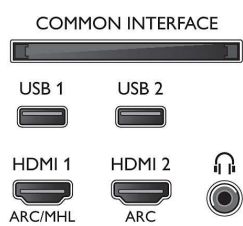

Tunn Android LED-TV med 4K UHD

123 cm (49 tum) Ambilight-TV 1700 Picture Performance Index, HDR Plus, P5 Perfect Picture Engine

49PUS7803/12

Specifikationer

Ambilight

- Funktioner för Ambilight: Inbyggd Ambilight + hue, Ambilight Music, Spelläge, Går att anpassa till väggens färg, Loungeläge
- Ambilight-version: Tresidig

Bild/visning

- Bildförhållande: 16:9
- Diagonal skärmstorlek (tum): 49 tum
- Diagonal skärmstorlek (metrisk): 123 cm
- Display: 4K Ultra HD LED
- Bildförbättring: Ultra Resolution, Micro Dimming

- Pro, 1 700 PPI
- Skärmlösning: 3840 x 2160

Bildskärmsupplösningar som stöds

- Datoringångar på HDMI1/2: Upp till 4K UHD, 3840 x 2160, vid 60 Hz, Stöd för HDR, HDR10/HLG
- Datoringångar på HDMI3/4: Upp till 4K UHD, 3840 x 2160, vid 60 Hz
- Videoingångar på HDMI1/2: Upp till 4K UHD, 3840 x 2160, vid 60 Hz, Stöd för HDR, HDR10/HLG
- Videoingångar på HDMI3/4: Upp till 4K UHD, 3840

x 2160, vid 60 Hz

Mottagare/mottagning/sändning

- Digital-TV: DVB-T/T2/T2-HD/C/S/S2
- Videouppspelning: NTSC, PAL, Secam
- MPEG-stöd: MPEG2, MPEG4
- TV-programguide*: 8-dagars elektronisk programguide
- Signalstyrkeindikering
- Text-TV: 1000 sidor hypertext
- HEVC-stöd

Connections

Side