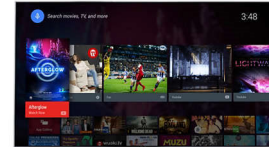

TV-innehåll

Gå vidare utöver traditionella TV-program med Google Play Store och Philips app-galleriet. Upplev massor med filmer, TV, musik, program och spel online.

Quad Core + Android TV

Philips Quad Core-processor möter kraften i Android och ger en spännande spelupplevelse. Med Android TV på TV:n navigerar du bland innehåll, startar appar och spelar upp videor på ett sätt som är snabbt, intuitivt och kul.