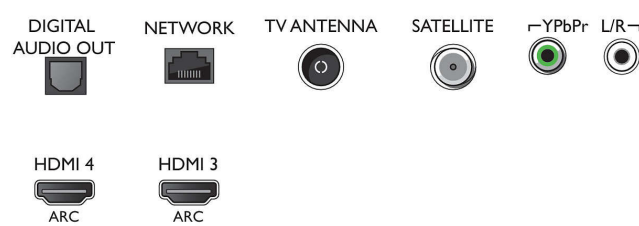

Tunn Android LED-TV med 4K UHD

123 cm (49 tum) Ambilight-TV 1700 Picture Performance Index, HDR Plus, P5 Perfect Picture Engine

49PUS7803/12

Specifikationer

Ambilight

- Funktioner för Ambilight: Inbyggd Ambilight + hue, Ambilight Music, Spelläge, Går att anpassa till väggens färg, Loungeläge
- Ambilight-version: Tresidig

Bild/visning

- Bildförhållande: 16:9
- Diagonal skärmstorlek (tum): 49 tum
- Diagonal skärmstorlek (metrisk): 123 cm
- Display: 4K Ultra HD LED
- Bildförbättring: Ultra Resolution, Micro Dimming

- Pro, 1 700 PPI
- Skärmlösning: 3840 x 2160

Bildskärmsupplösningar som stöds

- Datoringångar på HDMI1/2: Upp till 4K UHD, 3840 x 2160, vid 60 Hz, Stöd för HDR, HDR10/HLG
- Datoringångar på HDMI3/4: Upp till 4K UHD, 3840 x 2160, vid 60 Hz
- Videoingångar på HDMI1/2: Upp till 4K UHD, 3840 x 2160, vid 60 Hz, Stöd för HDR, HDR10/HLG
- Videoingångar på HDMI3/4: Upp till 4K UHD, 3840

x 2160, vid 60 Hz

Mottagare/mottagning/sändning

- Digital-TV: DVB-T/T2/T2-HD/C/S/S2
- Videouppspelning: NTSC, PAL, Secam
- MPEG-stöd: MPEG2, MPEG4
- TV-programguide*: 8-dagars elektronisk programguide
- Signalstyrkeindikering
- Text-TV: 1000 sidor hypertext
- HEVC-stöd

Connections

Side

Bottom