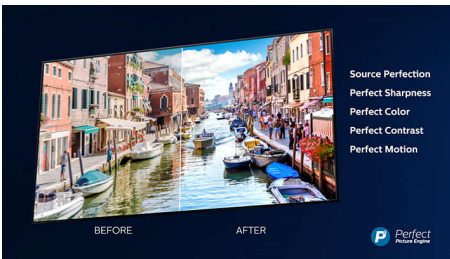

P5 Perfect Picture Engine

Philips P5 Perfect Picture Engine ger en bild som är lika briljant som innehållet på TV:n. Detaljerna har mer djup. Du får livfulla färger och hudtonerna blir mer naturliga. Kontrasten är så tydlig att du känner alla detaljer. Rörelser blir dessutom så jämna att du aldrig tappar bort bollen, hur snabbt spelet än är.

4K Ultra HD

Ultra HD ger fyra gånger så hög upplösning som vanlig Full HD. Skärmen lysas upp av över 8 miljoner pixlar och vår Ultra Resolution-

teknik som förbättrar upplösningen. Du får bättre bildkvalitet oberoende av innehåll och en skarpare bild med överlägset djup, kontrast, naturliga rörelser och livfulla detaljer.