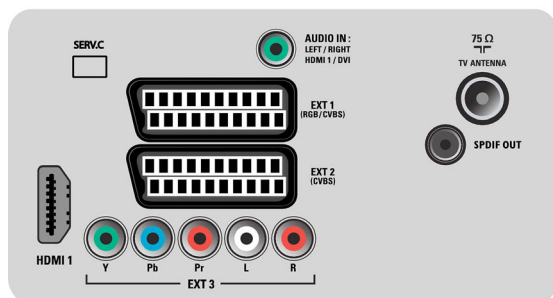

Sintonizzatore/Ricezione/Trasmissione

- Ingresso antenna: Coassiale da 75 Ohm (IEC75)
- Bande sintonizzatore: iperbanda, S-Channel, UHF, VHF
- sistema TV: PAL I, PAL B/G, SECAM B/G, SECAM L/L'
- Riproduzione video: NTSC, SECAM, PAL

Funzioni utili

- Protezione per i bambini: Child Lock+Controllo genitori
- Facilità di installazione: Denominazione automatica programmi, Installazione canali autom. (ACI), Sistema sintonizzazione automatico (ATS),

Autostore, Sintonia fine, Sintonia digitale PLL, Plug & Play

- Facilità d'uso: Regolazione automatica volume (AVL), Interfaccia grafica utente, OSD (On Screen Display), Elenco programmi, Controlli laterali
- Orologio: Spegnimento automatico, Orologio sveglia, Timer sveglia
- Connessione migliorata: Easy Link
- Regolazioni formato schermo: 4:3, Auto Format, Espansione filmato 14:9, Espansione filmato 16:9, Zoom sottotitoli, Super Zoom, Widescreen
- Telecomando: TV
- Tipo di telecomando: RCPF01E09B
- Televideo: 1000 pagine Hypertext
- Televideo migliorato: Fast Text, Riga informazione programma
- Modalità intelligente: Gioco, Film, Personale, Risparmio energetico, Standard, Vivace

Audio

- Potenza in uscita (RMS): 2 x 10 W
- Sistema audio: Nicam Stereo
- Funzioni audio avanzate: Regolazione automatica volume, Incredible Surround, Smart Sound

Rear connectors

Side