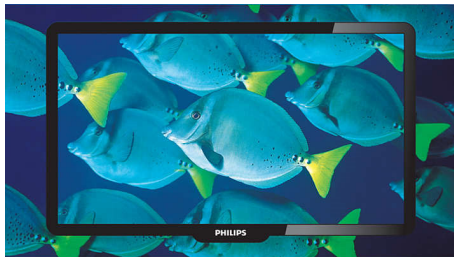

TV LCD
81 cm (32") Full HD 1080p

In evidenza

Digital Crystal Clear

Digital Crystal Clear è un pacchetto di innovazioni che regola e ottimizza digitalmente il contrasto, il colore e la nitidezza delle immagini. Vi sembrerà di essere al cinema.