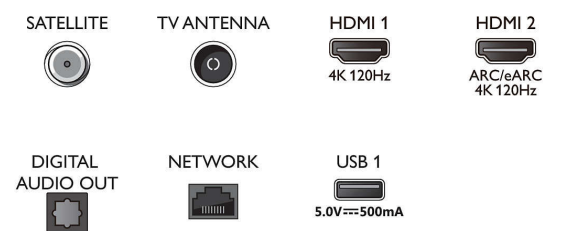

Tuner/réception/transmission

- TV numérique: DVB-T/T2/T2-HD/C/S/S2
- Guide des programmes de télévision*: Guide électronique de programmes 8 j.
- Indication de l'intensité du signal

Connections

Side

Bottom

Téléviseur 4K Ambilight

Téléviseur Ambilight 194 cm (77") Moteur P5 AI Perfect Picture Engine, Son Dolby Atmos, Google TV™

77OLED808/12

Caractéristiques

- Télétexte: Hypertexte 1 000 pages
- Compatible HEVC