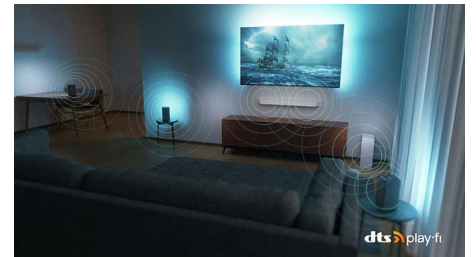

Dolby Vision et Dolby Atmos

Grâce aux technologies Dolby Vision et Dolby Atmos intégrées, vos films, émissions et jeux bénéficient d'une qualité visuelle et sonore incroyable. L'image est fidèle à la vision du réalisateur. Finie, la déception des scènes trop sombres pour comprendre ce qu'il se passe ! Entendez chaque mot clairement. Vivez des effets sonores entièrement immersifs.

HDR pris en charge

Prend en charge tous les principaux formats HDR.

DTS Play-Fi

Le système audio domestique sans fil Philips avec technologie DTS Play-Fi permet une connexion à des barres de son et des enceintes sans fil compatibles dans toute la maison en quelques secondes. Écoutez des films dans la cuisine. Diffusez de la musique dans n'importe quelle pièce. Vous pouvez même créer un système de Home Cinéma en utilisant votre téléviseur Ambilight comme enceinte centrale.