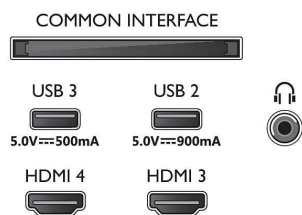

Téléviseur 4K Ambilight

Téléviseur Ambilight 194 cm (77") Moteur P5 AI Perfect Picture Engine, Son Dolby Atmos, Google TV™

77OLED808/12

Caractéristiques

Ambilight

- Fonctions Ambilight: S'adapte à la couleur du mur, Mode lounge, Mode jeu, Musique Ambilight, AmbiWakeUp, AmbiSleep, compatible avec les enceintes domestiques sans fil Philips, Animation de démarrage Ambilight
- Version Ambilight: 3 côtés nouvelle génération

Image/affichage

- Diagonale de l'écran (pouces): 77 pouces
- Diagonale de l'écran (cm): 194 cm
- Afficheur: OLED 4K Ultra HD

- Résolution d'écran: 3840 x 2160
- Fréquence de rafraîchissement natif: 120 Hz
- Moteur d'images: Moteur P5 AI Perfect Picture Engine
- Amélioration de l'image: Perfect Natural Motion, Micro Dimming Perfect, Wide Color Gamut 99 % DCI/P3, Dolby Vision, HLG (Hybrid Log Gamma), Mode QI IA, CalMAN Ready, Mode IMAX amélioré, HDR10+ Adaptive, Mode réalisateur

Résolution d'entrée de l'écran

- Résolution - fréquence de rafraîchissement: 576p-

50 Hz, 640 x 480 - 60 Hz, 720p - 50 Hz, 60 Hz, 1920 x 1080p - 24 Hz, 25 Hz, 30 Hz, 50 Hz, , 60 Hz, 100 Hz, 120 Hz., 2560 x 1440 - 60 Hz, 120 Hz, 3840 x 2160p - 24 Hz, 25 Hz, 30 Hz, 50 Hz, , 60 Hz, 100 Hz, 120 Hz.

Tuner/réception/transmission

- TV numérique: DVB-T/T2/T2-HD/C/S/S2
- Guide des programmes de télévision*: Guide électronique de programmes 8 j.
- Indication de l'intensité du signal

Connections

Side