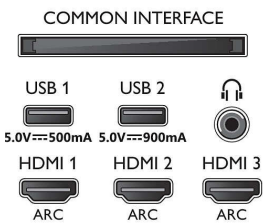

- Besturingssysteem: Android TV™ 9 (Pie)
- Vooraf geïnstalleerde apps: Google Play Movies*, Google Play Music*, Google Search, YouTube, Amazon Instant Video, BBC iPlayer, Netflix
- Geheugen (flash): 16 GB*

Smart TV-functies

- Gebruikersinteractie: SimplyShare
- Interactieve TV: HbbTV
- Programmeren: TV pauzeren, Opnemen via USB*
- Gemakkelijk te installeren: Automatische detectie van Philips-apparaten, Netwerkinstallatie wizard, Instellingenwizard, Apparaataansluitwizard
- Gebruiksgemak: Alles-in-één Smart menuknop, Gebruikershandleiding op het scherm

55OLED805/12

- Firmware-upgrade mogelijk: Auto-upgradewizard voor firmware, Firmware te upgraden via USB, Onlinefirmware-upgrade
- Aanpassingen van beeldformaat: Standaard - Schermvullend, Aanpassen aan scherm, Geavanceerd - Shift, Zoomen, uitrekken, Breedbeeld
- Afstandsbediening: met spraak, met verlichte toetsen, met Muirhead-leer
- Spraakassistent*: Google Assistant ingebouwd, Afstandsbediening met microfoon., Werkt met Alexa

Multimediatoepassingen

- Videoweergaveformaten: Containers: AVI, MKV, H264/MPEG-4 AVC, MPEG-1, MPEG-2, MPEG-4, WMV9/VC1, VP9, HEVC (H.265)
- Muziekweergaveformaten: AAC, MP3, WAV, WMA (versie 2 tot versie 9.2), WMA-PRO (v9 en v10)
- Ondersteunde ondertitelindelingen: .SRT, .SUB, .TXT, .SMI
- Beeldweergaveformaten: JPEG, BMP, GIF, PNG, 360 foto, HEIF

Connections

Side