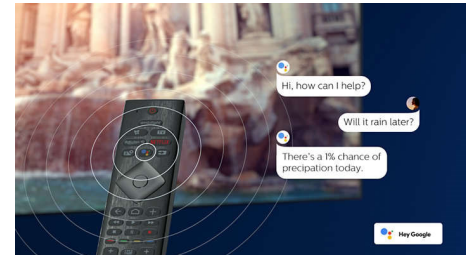

Spraakassistent

Bedien uw Philips Android TV met uw stem. Wilt u gamen, Netflix kijken of content en apps zoeken in de Google Play Store? Vraag het uw televisie. U kunt ook alle met Google Assistant compatibele Smart Home-apparaten met uw stem bedienen. Dim bijvoorbeeld de lampen tijdens een filmavondje of stel de thermostaat in, zonder op te staan. U hoeft nooit meer op zoek naar de afstandsbediening. U kunt nu uw Philips Smart TV bedienen met uw stem via apparaten die compatibel zijn met Alexa, zoals Amazon Echo. Zet uw TV aan, kies een andere zender, schakel naar uw gameconsole en veel meer met Alexa.