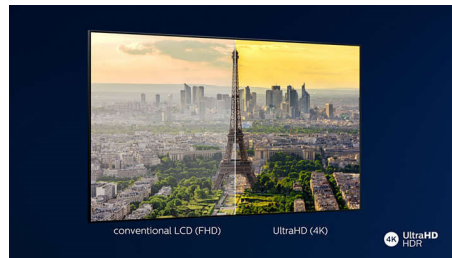

HDR10+ ondersteund

Uw Philips-TV is speciaal ontworpen om alles uit het HDR10+ videoformaat te halen. De contrast-, kleur- en helderheidsniveaus worden voor elk frame aangepast. Of u nu een populaire serie of de nieuwste blockbuster kijkt, schaduwen zijn dieper, heldere oppervlakken stralen en kleuren zijn levensecht.