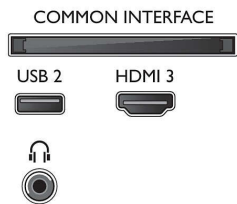

Multimediatoepassingen

- Videoweergaveformaten: Containers: AVI, MKV, H264/MPEG-4 AVC, MPEG-1, MPEG-2, MPEG-4,

- WMV9/VC1, HEVC (H.265), VP9
- Muziekweergaveformaten: AAC, MP3, WAV, WMA (versie 2 tot versie 9.2), WMA-PRO (v9 en v10)
- Ondersteunde ondertitelindelingen: .SMI, .SRT, .SUB, .TXT, .ASS
- Beeldweergaveformaten: JPEG, BMP, GIF, PNG, 360 foto, HEIF

Connectiviteit

- Aantal HDMI-aansluitingen: 3
- HDMI-functies: Audio Return Channel, 4K
- Aantal componentingangen (YPbPr): 1
- EasyLink (HDMI-CEC): Passthrough van afstandsbedieningen, Audiobediening, Stand-by, Afspelen met één druk op de knop

Connections

Side

Rear

Bottom

Specificaties

- Aantal USB-aansluitingen: 2
- Aantal CVBS: 1
- Draadloze verbinding: Geïntegreerde Wi-Fi 802.11n 2x2, Dual band
- Andere aansluitingen: Satelliet aansluiting, Common Interface Plus (CI+), Digitale audio-uitgang (optisch), Ethernet-LAN RJ-45, Audio L/R in, Hoofdtelefoonuitgang
- HDCP 2.2: Ja op alle HDMI