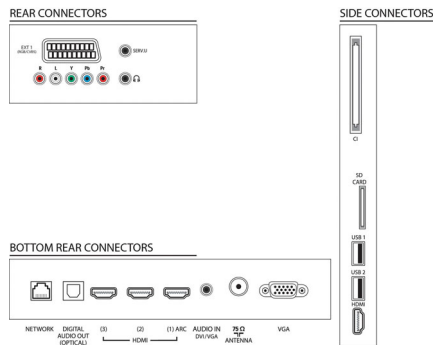

Multimediatoepassingen

- Videoweergaveformaten: Ondersteunde codecs, Containers: AVI, MKV, H264/MPEG-4 AVC, MPEG-1, MPEG-2, MPEG-4, WMV9/VC1
- Muziekweergaveformaten: AAC, MP3, WMA (versie 2 tot versie 9.2)
- Beeldweergaveformaten: JPEG
- Net TV: Inclusief

Comfort

- Gemakkelijk te installeren: Automatische detectie van Philips-apparaten, Zenderinstallatiewizard, Apparaataansluitwizzard, Netwerkinstallatiewizard, Instellingenwizzard
- Gebruiksgemak: Home-knop, Gebruikershandleiding op scherm, Knoppen met aanraakbediening
- PC-netwerkaansluiting: DLNA 1.5-gecertificeerd
- Aanpassingen van beeldformaat: Automatisch opvullen, Automatisch zoomen, Filmformaat 16:9, Superzoom, Niet geschaald, Breedbeeld
- Elektronische programmagids: Elektronische programmagids voor 8 dagen*
- Signaalsterkte-indicator
- Teletekst: 1200 pagina's Hypertext
- Firmware-upgrade mogelijk: Auto-upgradewizard voor firmware, Firmware te upgraden via USB, Onlinefirmware-upgrade

Geluid

- Uitgangsvermogen (RMS): 28 W (2 x 14 W)
- Geluidsverbetering: Automatische volumeregelaar, Kristalhelder geluid, Incredible Surround, Treble-en basregeling

Specificaties

Connectiviteit

- Aantal HDMI-aansluitingen: 4
- HDMI-functies: Audio Return Channel
- Aantal componentingangen (YPbPr): 1
- EasyLink (HDMI-CEC): Passthrough van afstandsbedieningen, Audiobediening, Stand-by, Via Plug & Play toevoegen aan beginscherm, Automatische aanpassing van de positie van ondertiteling (Philips), Pixel Plus Link (Philips), Afspelen met één druk op de knop
- Aantal scart-aansluitingen (RGB/CVBS): 1
- Aantal USB-aansluitingen: 2
- Draadloze verbinding: Geschikt voor draadloos LAN
- Andere aansluitingen: IEC75-antenne, Common Interface Plus (CI+), Ethernet-LAN RJ-45, SD-kaartsleuf (beeldopslag), Digitale audio-uitgang (optisch), PC-in VGA + audio L/R-in, Hoofdtelefoonuitgang, Serviceaansluiting