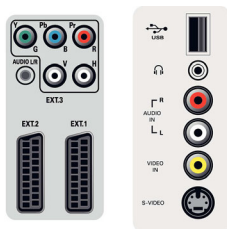

- Autoformat, Förstora film till 14:9, Förstora film till 16:9, Växla mellan underrubrik och rubrik, Superzoom, Widescreen
- Elektronisk programguide: Now + Next EPG
- Fjärrkontroll: TV
- Typ av fjärrkontroll: RACER RC
- Text-TV: 1200 sidor Hypertext
- Bild-i-bild: Text Dual Screen
- Text-TV: Frekventa sidor, Programinformationslinje

Ljud

- Uteffekt (RMS): 2 x 10 W
- Ljudsystem: Virtual Dolby Digital
- Ljudförbättring: DSP (digital signalbearbetning), Grafisk equalizer, Dynamisk basförbättring

Högtalare

- Inbyggda högtalare: 4
- Högtalartyper: Dome tweeter

Anslutningar

- Främre anslutningar/sidoanslutningar: Audio L+R-ingång, CVBS-ingång, Hörlur ut, S-videoingång, USB
- Ext 1-SCART: Ljud v/h, CVBS-ingång/utgång, RGB
- Ext 2 SCART: Ljud v/h, CVBS-ingång/utgång, RGB, S-videoingång
- Andra anslutningar: Analog ljudutgång vänster/höger, S/PDIF-ingång (koaxial), S/PDIF-utgång (koaxial)
- Ext 3: YPbPr
- Ext 4: HDMI
- Ext 5: HDMI

Effekt

- Nätström: AC 220-240 V +/- 10%
- Omgivningstemperatur: 5 °C till 40 °C
- Strömförbrukning: 128 W
- Strömförbrukning i standby-läge: ≤ 1 W

Tillbehör

- Tillbehör som medföljer: Bordsställning, Nätkabel, Bruksanvisning, Registreringskort, Garantiercertifikat, Fjärrkontroll, Batterier för fjärrkontrollen
- Extra tillbehör: Golvstativ

Mått

- Bredd: 804,9 mm

Publiceringsdatum
2023-07-31

Version: 5.1.10

EAN: 87 12581 30200 9

© 2023 Koninklijke Philips N.V.
Med ensamrätt.

Specifikationerna kan ändras utan föregående meddelande. Alla varumärken tillhör Koninklijke Philips N.V. eller sina respektive ägare.

www.philips.com