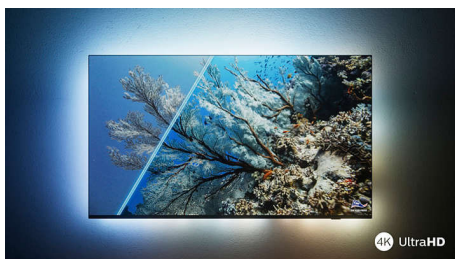

Získajte obraz a zvuk podľa svojich predstáv pomocou tohto inteligentného televizora bez rušenia. Budete si môcť vychutnať ostrý a živý obraz pre filmy a úžasne plynulé hranie hier s fantastickou grafikou. Prémiový zvuk Dolby Atmos znamená, že získate to najlepšie z hudby a zvukových stôp.

Vysoká kvalita. Vynikajúci výkon.

- Živý obraz. UHD LED televizor Philips s rozlíšením 4K.
- Ostrý HDR obraz. UHD televizor Philips s rozlíšením 4K.
- Obraz a zvuk ako v kine. Dolby Vision a Dolby Atmos.

PHILIPS

4K UHD LED televízor Smart TV

Podpora hlavných formátov HDR Dolby Vision a Dolby Atmos, 139 cm (55") inteligentný TV so SAPHI, Pixel Precise Ultra HD

55PUS7607/12

UHD LED televízor s rozlíšením 4K

UHD televízor Philips s rozlíšením 4K

Ostrý HDR obraz. UHD televízor Philips s rozlíšením 4K.

Tenký atraktívny vzhľad

Tenký atraktívny vzhľad

Tenký atraktívny vzhľad.

Hľadáte televízor, ktorý sa zmestí do vašej miestnosti? Prakticky bezrámová obrazovka tohto inteligentného televízora s rozlíšením 4K sa hodí do takmer každého interiéru a vďaka tenkým čiernym nožičkám vyzerá, akoby sa vznášala. Naše obaly a výplne sú z recyklovaného kartónu a papier.