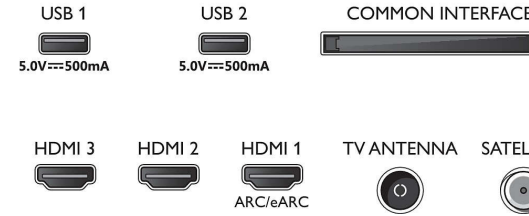

4K UHD LED televízor Smart TV

Podpora hlavných formátov HDR Dolby Vision a Dolby Atmos, 139 cm (55") inteligentný TV so SAPHI, Pixel Precise Ultra HD

Technické údaje

55PUS7607/12

Connections

Side

Dátum vydania
2023-08-01