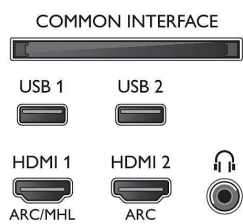

Tunn Android LED-TV med 4K UHD

108 cm (43 tum) Ambilight-TV 1600 Picture Performance Index, HDR Plus, P5 Perfect Picture Engine

43PUS7363/12

Specifikationer

Ambilight

- Funktioner för Ambilight: Inbyggd Ambilight + hue, Ambilight Music, Spelläge, Går att anpassa till väggens färg, Loungeläge
- Ambilight-version: Tresidig

Bild/visning

- Bildförhållande: 16:9
- Diagonal skärmstorlek (tum): 43 tum
- Diagonal skärmstorlek (metrisk): 108 cm
- Display: 4K Ultra HD LED
- Bildförbättring: Ultra Resolution, Micro Dimming

Pro, 1 600 PPI

- Skärmapplösning: 3840 x 2160
- Bildmotor: P5 Perfect Picture Engine
- Diagonal skärmstorlek (tum): 43 tum

Bildskärmsupplösningar som stöds

- Datoringångar på HDMI1/2: Upp till 4K UHD, 3840 x 2160, vid 60 Hz, Stöd för HDR, HDR10/HLG
- Datoringångar på HDMI3/4: Upp till 4K UHD, 3840 x 2160, vid 60 Hz
- Videoringångar på HDMI1/2: Upp till 4K UHD, 3840

- x 2160, vid 60 Hz, Stöd för HDR, HDR10/HLG
- Videoringångar på HDMI3/4: Upp till 4K UHD, 3840 x 2160, vid 60 Hz

Mottagare/mottagning/sändning

- Digital-TV: DVB-T/T2/T2-HD/C/S/S2
- Videouppspelning: NTSC, PAL, Secam
- MPEG-stöd: MPEG2, MPEG4
- TV-programguide*: 8-dagars elektronisk programguide
- Signalstyrkeindikering

Connections

Side