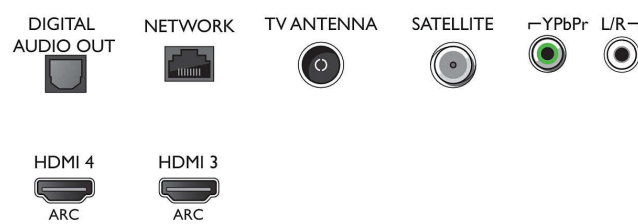

- x 2160, vid 60 Hz, Stöd för HDR, HDR10/HLG
- Videoringångar på HDMI3/4: Upp till 4K UHD, 3840 x 2160, vid 60 Hz

Mottagare/mottagning/sändning

- Digital-TV: DVB-T/T2/T2-HD/C/S/S2
- Videouppspelning: NTSC, PAL, Secam
- MPEG-stöd: MPEG2, MPEG4
- TV-programguide*: 8-dagars elektronisk programguide
- Signalstyrkeindikering

Connections

Side

Bottom

Specifikationer

- Text-TV: 1000 sidor hypertext
- HEVC-stöd

Android-TV

- OS: Android TV™ 8 (Oreo)
- Förinstallerade appar: Google Play-filmer*, Google Play-musik*, Google Sök, YouTube
- Minnesstorlek (flash): 16 GB*