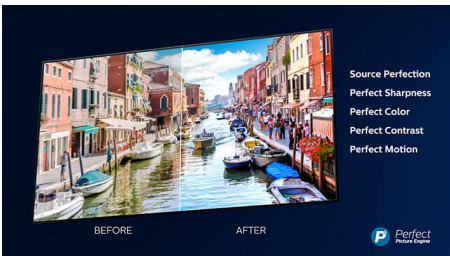

P5 Perfect Picture Engine

De Philips P5-engine levert beelden die net zo briljant zijn als uw favoriete content. Details hebben merkbaar meer diepte. Kleuren zijn

levendig en huidtinten zien er natuurlijk uit. Het contrast is zo helder dat u elk detail haast kunt voelen. Beweging is perfect vloeiend.