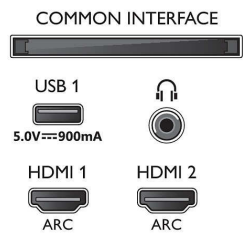

Specificaties

Ambilight

- Ambilight-functies: Geïntegreerde Ambilight en Hue, Ambilight Music, Gamemodus, Past zich aan de muurkleur aan, Lounge-modus
- Ambilight-versie: Driezijdig

Beeld/scherm

- Beeldformaat: 16:9
- Schermdiagonaal (centimeters): 126 cm
- Display: 4K Ultra HD-LED
- Schermresolutie: 3840 x 2160

- Beeldengine: P5 Perfect Picture Engine
- Beeldverbetering: Ultra-resolutie, Micro Dimming Pro, 1700 PPI, Dolby Vision, HDR10+
- Schermdiagonaal (inch): 50 inch

Ondersteunde beeldschermresolutie

- Computeringangen op alle HDMI: HDR ondersteund, HDR10/ HLG, tot 4K UHD 3840 x 2160 bij 60 Hz
- Video-ingangen op alle HDMI: tot 4K UHD 3840 x 2160 bij 60Hz, HDR ondersteund, HDR10/HLG

(Hybrid Log Gamma), HDR10+/Dolby Vision

Tuner/ontvangst/transmissie

- Digitale TV: DVB-T/T2/T2-HD/C/S/S2
- Videoweergave: NTSC, PAL, SECAM
- MPEG-ondersteuning: MPEG2, MPEG4
- TV-programmagids*: Elektronische programmagids voor 8 dagen
- Signaalsterkte-indicator
- Teletekst: 1000 pagina's Hypertext
- HEVC-ondersteuning

Connections

Side