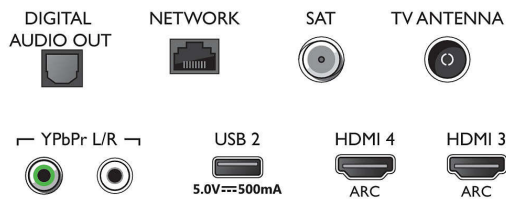

- Beeldengine: P5 Perfect Picture Engine
- Beeldverbetering: Ultra-resolutie, Micro Dimming Pro, 1700 PPI, Dolby Vision, HDR10+
- Schermdiagonaal (inch): 50 inch

Ondersteunde beeldschermresolutie

- Computeringangen op alle HDMI: HDR ondersteund, HDR10/ HLG, tot 4K UHD 3840 x 2160 bij 60 Hz
- Video-ingangen op alle HDMI: tot 4K UHD 3840 x 2160 bij 60Hz, HDR ondersteund, HDR10/HLG

(Hybrid Log Gamma), HDR10+/Dolby Vision

Tuner/ontvangst/transmissie

- Digitale TV: DVB-T/T2/T2-HD/C/S/S2
- Videoweergave: NTSC, PAL, SECAM
- MPEG-ondersteuning: MPEG2, MPEG4
- TV-programmagids*: Elektronische programmagids voor 8 dagen
- Signaalsterkte-indicator
- Teletekst: 1000 pagina's Hypertext
- HEVC-ondersteuning

Connections

Side

Bottom

Specificaties

Android TV

- Besturingssysteem (OS): Android TV™ 9 (Pie)
- Vooraf geïnstalleerde apps: Google Play Movies*, Google Play Music*, Google Search, YouTube
- Geheugen (flash): 16 GB*