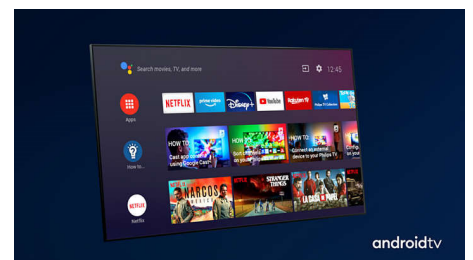

Android TV.

Personaliseer uw Philips Android TV. Als u deze week alleen maar Amazon en YouTube wilt kijken en volgende week Videoland en Netflix is dat geen probleem. Met de duidelijke, gebruiksvriendelijke interface staat uw favoriete content centraal. Kijk de meest actuele series verder waar u gebleven was of bekijk de nieuwste films.

Krachtige effecten

Heldere dialogen. Krachtige effecten.

Goed gebalanceerde audio

Goed gebalanceerde audio uit luidsprekers met volledig bereik.

Slank ontwerp

Slank design. Dunne metalen rand en metalen draaivoet