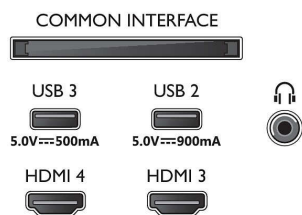

Imagen/Pantalla

- Tamaño diagonal de pantalla (pulgadas): 65 pulgada
- Tamaño diagonal de pantalla (métrico): 164 cm

- Pantalla: OLED 4K Ultra HD
- Resolución de pantalla: 3840 x 2160
- Frecuencia de actualización nativa: 120 Hz
- Motor de imagen: P5 con AI Perfect Picture Engine
- Mejora de la imagen: Perfect Natural Motion, Micro Dimming perfecto, Amplia gama de colores mejorada en un 99 % DCI/P3, Dolby Vision, HLG (Hybrid Log Gamma), Modo de calidad de imagen mediante IA, CalMAN Ready, Modo IMAX Enhanced, HDR10+ Adaptive, Modo de cineasta

Sintonizador/recepción/transmisión

- Televisión digital: TDT/T2/T2-HD/C/S/S2
- Guía de programación de televisión*: Guía

Connections

Side

Bottom

TV Ambilight 4K

Televisor Ambilight de 164 cm (65") P5 con AI Perfect Picture Engine, Sonido Dolby Atmos, Google TV™