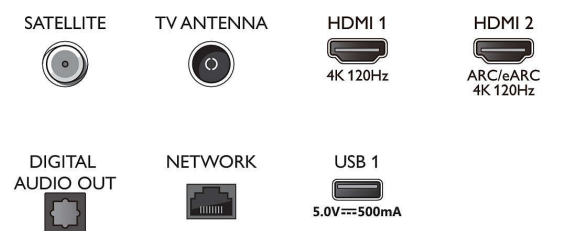

Sintonizador/recepción/transmisión

- Televisión digital: TDT/T2/T2-HD/C/S/S2
- Guía de programación de televisión*: Guía

Connections

Side

Bottom

TV Ambilight 4K

Televisor Ambilight de 164 cm (65") P5 con AI Perfect Picture Engine, Sonido Dolby Atmos, Google TV™