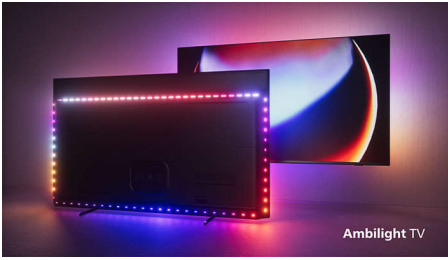

PHILIPS

Android TV UHD 4K

Processore P5 AI Perfect Picture Audio Dolby Atmos, TV Ambilight su 4 lati, TV Android da 164 cm (65")

65OLED857/12

In evidenza

Ambilight su 4 lati

Grazie ad Ambilight, l'incredibile esperienza di visione con un TV OLED Philips diventa decisamente migliore! Il sistema di illuminazione a LED su tutti i quattro lati del televisore si illumina e cambia colore in perfetta sincronia con i colori dell'azione sullo schermo o con la tua musica. È così coinvolgente che non potrai più farne a meno.

TV OLED Philips

Vuoi sentire tutta la potenza di ogni scena? Le immagini incredibilmente realistiche del tuo TV OLED Philips sono straordinarie da qualsiasi angolazione. I colori brillanti ti permettono di vedere ogni dettaglio, anche nelle aree chiare e scure. Tutti i principali formati HDR sono supportati e potrai godere di un'esperienza davvero coinvolgente e unica.