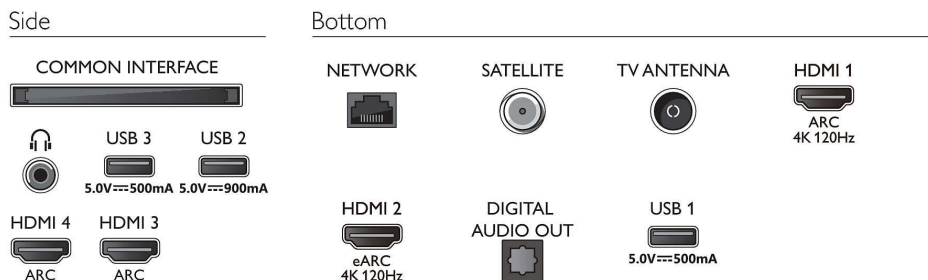

Applicazioni multimediali

- Formati di riproduzione dei video: Contenitori: AVI, MKV, H264/MPEG-4 AVC, MPEG-1, MPEG-2, MPEG-4, VP9, HEVC (H.265), AV1
- Formati di riproduzione della musica: AAC, MP3, WAV, WMA (v2 fino a v9.2), WMA-PRO (v9 e v10), FLAC
- Supporto formati sottotitoli: .SRT, .SUB, .TXT, .SMI, .ASS, .SSA
- Formati di riproduzione delle immagini: JPEG, BMP, GIF, PNG, Foto 360, HEIF

Elaborazione

- Potenza di elaborazione: Quad Core

Audio

- Audio: Canale 2.1, Potenza in uscita: 70 Watt (RMS)
- Configurazione degli altoparlanti: 4 altoparlanti con frequenze medio-alte da 10 W, subwoofer da 30 W
- Codec: AC-4, Dolby Atmos, DTS-HD (M6), Dolby Digital MS12 V2.5
- Funzioni audio avanzate: A.I. Sound, Dialoghi chiari, Dolby Atmos, Ottimizzazione dei bassi Dolby, Regolazione del volume Dolby, Modalità notte, A.I.

Connections

Specifiche

EQ, DTS Play-Fi, Mimi Sound Personalization, Calibrazione della stanza

Connettività

- Numero di collegamenti HDMI: 4
- Funzioni HDMI: 4K, Audio Return Channel
- EasyLink (HDMI-CEC): Pass-through telecomando, Controllo audio del sistema, Standby del sistema, Riproduzione One Touch
- Numero di USB: 3
- Connessione wireless: Wi-Fi 802.11ac, 2x2, Dual band, Bluetooth 5.0
- Altri collegamenti: Interfaccia standard Plus (CI+), Uscita audio digitale (ottica), Ethernet-LAN RJ-45, Uscita cuffia, Collegamento satellitare, Connettore di servizio
- HDCP 2.3: Sì su tutti gli HDMI
- HDMI ARC: Sì per tutte le porte
- Funzionalità HDMI 2.1: eARC su HDMI 2, eARC/VRR/ ALLM supportati, FreeSync Premium, Compatibile con G-SYNC, VRR su HDMI 1/2