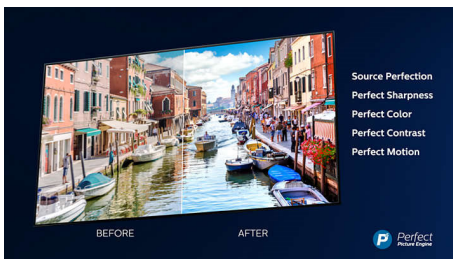

Technológia P5 Perfect Picture Engine

Technológia P5 Engine od spoločnosti Philips poskytuje taký skvelý obraz, ako obsah, ktorý milujete. Details majú zreteľne väčšiu hĺbku.

Farby sú jasné a odtiene pleti vyzerať prirodzene. Kontrast je taký ostrý, že precítite každý detail. Pohyb je dokonale plynulý.