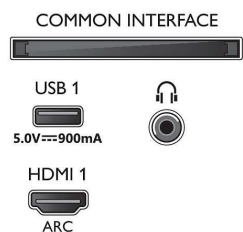

TV Android s rozl. 4K UHD a zvukom Bowers&Wilkins

Zvuk od spoločnosti Bowers & Wilkins 108 cm (43") Ambilight TV, Podpora hlavných formátov HDR, Technológia P5 Perfect Picture Engine

Technické údaje

Ambilight

- Ambilight - vlastnosti: Zabudovaný systém Ambilight+hue, Hudba Ambilight, Herný režim, Prispôsobujúce sa farbe steny, Režim Lounge, AmbiWakeUp, AmbiSleep
- Verzia Ambilight: 3-stranný

Obraz/Displej

- Pomer strán: 16:9
- Diagonálny rozmer obrazovky (v palcoch): 43 palec
- Diagonálny rozmer obrazovky (metrický): 108 cm

- Displej: 4K Ultra HD LED
- Rozlíšenie panela: 3840 x 2160
- Obrazový engine: Technológia P5 Perfect Picture Engine
- Dokonalejšie zobrazenie: Široký farebný rozsah 90 % DCI/P3, Ultra vysoké rozlíšenie, Dolby Vision, HDR10+, 2300 PPI

Podporované rozlíšenie displeja

- Vstupy z počítača cez všetky konektory HDMI: až 4K UHD 3840 x 2160 pri 60 Hz, Podporované

43PUS9235/12

HDR, HDR10/ HLG, Podporované HDR, HDR10+/ HLG

- Obrazové vstupy cez všetky konektory HDMI: až 4K UHD 3840 x 2160 pri 60 Hz, HDR podpora, HDR10/HLG (Hybrid Log Gamma), HDR10+/Dolby Vision

Tuner/Prijem/Vysielanie

- Digitálna TV: DVB-T/T2/T2-HD/C/S/S2
- Prehrávanie videa: PAL, SECAM
- Podpora MPEG: MPEG2, MPEG4

Connections

Side