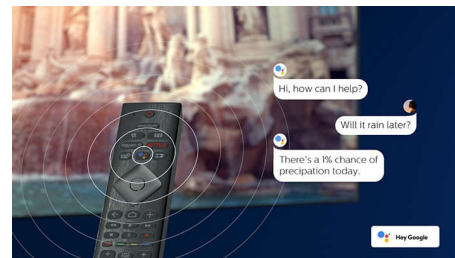

Hlasový asistent

Ovládajte svoj televízor Philips so systémom Android hlasom. Chcete si zahrať hru, pozeráť Netflix alebo hľadať obsah a aplikácie v obchode Google Play? Povedzte to svojmu televízoru. Môžete dokonca ovládať všetky inteligentné domáce zariadenia kompatibilné so službou Asistent Google, ako je stlmenie svetiel a nastavenie termostatu počas filmovej noci. Bez toho, aby ste sa postavili z gauča. Dni hľadania diaľkového ovládania televízora skončili. Teraz môžete použiť svoj hlas na ovládanie inteligentného televízora Philips pomocou zariadení s podporou asistenta Alexa, ako napríklad Amazon Echo. S asistentom Alexa môžete zapnúť televízor, prepnúť kanál, prepnúť na hernú konzolu a oveľa viac.

Sound by
Bowers & Wilkins