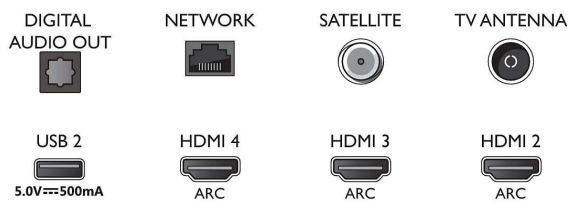

TV Android s rozl. 4K UHD a zvukom Bowers&Wilkins

Zvuk od spoločnosti Bowers & Wilkins 108 cm (43") Ambilight TV, Podpora hlavných formátov HDR, Technológia P5 Perfect Picture Engine

Technické údaje

Ambilight

- Ambilight - vlastnosti: Zabudovaný systém Ambilight+hue, Hudba Ambilight, Herný režim, Prispôsobujúce sa farbe steny, Režim Lounge, AmbiWakeUp, AmbiSleep
- Verzia Ambilight: 3-stranný

Obraz/Displej

- Pomer strán: 16:9
- Diagonálny rozmer obrazovky (v palcoch): 43 palec
- Diagonálny rozmer obrazovky (metrický): 108 cm

- Displej: 4K Ultra HD LED
- Rozlíšenie panela: 3840 x 2160
- Obrazový engine: Technológia P5 Perfect Picture Engine
- Dokonalejšie zobrazenie: Široký farebný rozsah 90 % DCI/P3, Ultra vysoké rozlíšenie, Dolby Vision, HDR10+, 2300 PPI

Podporované rozlíšenie displeja

- Vstupy z počítača cez všetky konektory HDMI: až 4K UHD 3840 x 2160 pri 60 Hz, Podporované

43PUS9235/12

HDR, HDR10/ HLG, Podporované HDR, HDR10+/ HLG

- Obrazové vstupy cez všetky konektory HDMI: až 4K UHD 3840 x 2160 pri 60 Hz, HDR podpora, HDR10/HLG (Hybrid Log Gamma), HDR10+/Dolby Vision

Tuner/Prijem/Vysielanie

- Digitálna TV: DVB-T/T2/T2-HD/C/S/S2
- Prehrávanie videa: PAL, SECAM
- Podpora MPEG: MPEG2, MPEG4

Connections

Side

Bottom