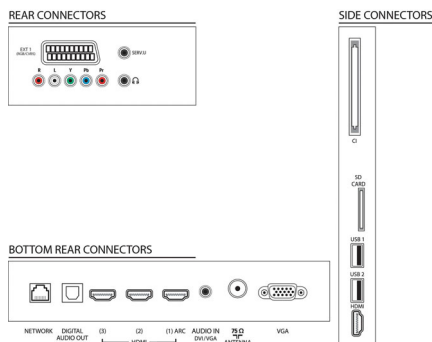

Vybavenie a vlastnosti

- Jednoduchá inštalácia: Automatická detekcia zariadení Philips, Sprievodca inštaláciou kanálov, Sprievodca pripojením zariadenia, Sprievodca inštaláciou siete, Sprievodca nastavením
- Jednoduché používanie: Tlačidlo Domov s jedným stlačením, Používateľská príručka na obrazovke, Dotykové ovládacie tlačidlá
- Pripojenie do siete PC: S certifikátom DLNA 1.5
- Prispôbenia formátu obrazovky: Automatické vyplnenie, Automatické priblíženie, Šírka filmu 16:9, Super zoom, Nezmenený formát, Širokouhlá obrazovka
- elektronický sprievodca programom: 8-dňový elektr. sprievodca programom*
- Indikátor sily signálu: áno
- Teletext: 1 200-stránkový Hypertext
- Aktualizovateľný firmware: Sprievodca automatickou aktualizáciou firmvéru, Firmvér aktualizovateľný cez USB, Firmvér aktualizovateľný online

Zvuk

- Výstupný výkon (RMS): 24 W (2 x 12 W)
- Zlepšenie kvality zvuku: Automatické vyrovnávanie

Technické údaje

hlasitosti, Čistý zvuk, Incredible Surround,
Ovládanie výšok a basov

Pripojiteľnosť

- Počet pripojení HDMI: 4
- Funkcie HDMI: 3D, Audio Return Channel
- Počet komponentov v (YPbPr): 1
- EasyLink (HDMI-CEC): Prepájanie cez diaľkové ovládanie, Systémové ovládanie zvuku, Pohotovostný režim systému, Pridaná funkcia Plug & play na úvodnú obrazovku, Automatický posun titulokov (Philips), Prepájanie Pixel Plus (Philips), Prehrávanie jedným dotykom
- Počet konektorov Scart (RGB/CVBS): 1
- Počet konektorov USB: 2
- Bezdrôtové pripojenie: Certifikát WiFi
- Iné pripojenia: Anténa IEC75, Common Interface Plus (CI+), Ethernet-LAN RJ-45, Zásuvka na karty SD (Video obchod), Digitálny zvukový výstup (optický), PC-vstup VGA + Zvukový Ľ/P vstup, Slúchadlový výstup, Servisný konektor