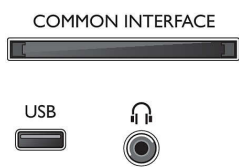

Snaga

- Mrežno napajanje: AC 220 – 240 +/- 10 %
- Temperatura okoline: 5 °C do 35 °C
- Potrošnja energije u stanju pripravnosti: $0,3\text{ W}$
- Energetska klasa: A+
- EU energetska oznaka, snaga: 51 W
- Značajke za uštedu energije: Programiranje automatskog isključivanja, Eco način rada, Slika bez zvuka (za radio)
- Potrošnja energije isključenog uređaja: N/A
- Godišnja potrošnja energije: 75 kWh
- Prisutnost olova: Da*
- Količina žive: 0 mg

Dotatna oprema

- Dodatna oprema u kompletu: Daljinski upravljač, 2 x AAA baterije, Kabel za napajanje, Kratke upute za korisnike, Brošura s pravnim i sigurnosnim informacijama, Stalak za stol

Boja i završna obrada

- Prednja strana televizora: Crna visokoga sjaja

Dimenzije

- Širina uređaja: 1127,5 mm
- Visina uređaja: 655,3 mm
- Dubina uređaja: 85,9 mm
- Masa proizvoda: 11,2 kg
- Širina uređaja (s postoljem): 1127,5 mm
- Visina uređaja (s postoljem): 679,0 mm
- Dubina uređaja (s postoljem): 241,4 mm
- Masa uređaja (+ postolje): 11,4 kg
- Širina kutije: 1240 mm
- Visina kutije: 800 mm
- Dubina kutije: 150 mm
- Masa zajedno s ambalažom: 15,8 kg
- Kompatibilan s nosačem za montažu na zid: 200 x 200 mm
- Širina TV postolja: 938,0 mm

Connections

Side