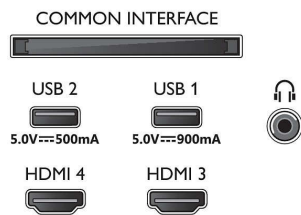

Televisor 4K com Ambilight

Televisor Ambilight de 106 cm (42") P5 AI perfect picture engine, Som Dolby Atmos, Google TV™

42OLED818/12

Especificações

Ambilight

- Funcionalidades Ambilight: Adaptável à cor da parede, Modo Lounge light, Modo de jogo, Ambilight música, AmbiWakeup, AmbiSleep, funciona com altifalantes sem fios em casa Philips, Animação de arranque do Ambilight
- Versão da Ambilight: em 3 lados de próxima geração

2 colunas frequências médias e altas 10 W, subwoofer 30 W

- Tamanho do ecrã na diagonal (pol.): 42 polegada

- Tamanho do ecrã na diagonal (métrico): 106 cm
- Visor: OLED 4K Ultra HD
- Resolução do painel: 3840 x 2160
- Taxa de atualização nativa: 120 Hz
- Motor de imagem: P5 AI Perfect Picture Engine
- Melhoria de imagem: Perfect Natural Motion, Micro Dimming Perfect, Vasta gama cromática 99% DCI/P3, Dolby Vision, Modo IA PQ, Pronto para CalMAN, Modo IMAX Enhanced, HDR10+ adaptável, Modo de cineasta, HLG (Hybrid Log Gamma)

Resolução de entrada do ecrã

- Resolução – Taxa de atualização: 576p – 50 Hz, 640 x 480 – 60 Hz, 720p – 50 Hz, 60 Hz, 1920 x 1080p - 24 Hz, 25 Hz, 30 Hz, 50 Hz, 60 Hz, 100 Hz, 120 Hz., 2560 x 1440 - 60 Hz, 120 Hz, 3840 x 2160p - 24 Hz, 25 Hz, 30 Hz, 50 Hz, 60 Hz, 100 Hz, 120 Hz.

Sintonizador/receção/transmissão

- Televisão Digital: DVB-T/T2/T2-HD/C/S/S2
- Guia de programação*: Guia de programação eletrónico, 8 dias

Connections

Side