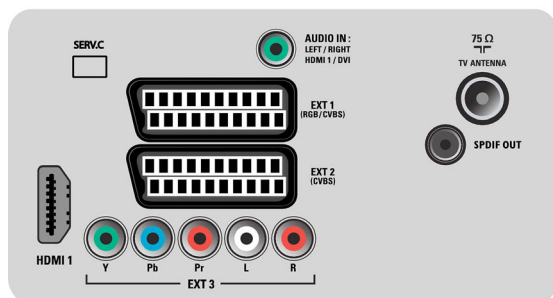

Patogumas

- Vaikų apsauga: Užrakinimas nuo vaikų+tėvų kontrolė
- Lengvas įdiegimas: Automatinio programavimo pavadinimas, Automatinis kanalų diegimas (ACI), Automatinė suderinimo sistema (ATS),

Automatinis įsijungimas, Tikslus suderinimas, Skaitmeninis PLL suderinimas, Supaprastintas diegimas

- Lengva naudoti: Automatinis garsumo lygio reguliavimas (AVL), Grafinė vartotojo sąsaja, Tekstas ekrane, Programų sąrašas, Šoniniai valdikliai
- Laikrodys: Išsijungimo laikmatis, Žadintuvas, Pažadavimo laikmatis
- Prisijungimo pagerinimas: Paprastas susiejimas
- Ekranų formato nustatymai: 4:3, Automatinis formatai, Filmo padidinimas 14:9, Filmo padidinimas 16:9, Subtitrų padidinimas, Ypatingas padidinimas, Plačiaekranis
- Nuotolinis valdymas: Televizorius
- Nuotolinio valdymo pulto tipas: RCPF01E09B
- Teletekstas: 1000 puslapių hipertekstas
- Teleteksto paryškimas: Greitis tekstas, Programos informacijos eilutė
- Sumanusis režimas: Žaidimas, Filmas, Asmeninis, Energijos taupymas, Įprastas, Raiškus

Garsas

- Išvesties galia (RMS): 2 x 10 W

Rear connectors

Side

Specifikacijos

- Garso sistema: „Nicam“ stereofoninis garsas
- Garsumo gerinimas: „Auto Volume“ lygintojas, „Incredible Surround“, Sumanusis garsas