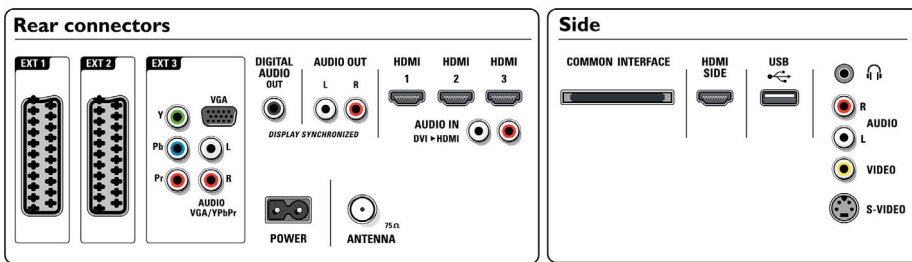

- autobreak-in
- Elektronisk programguide: Now + Next EPG, 8-dagers elektronisk programguide
- Fjernkontroll: TV
- Fjernkontrolltype: RC2143605
- Tekst-tv: 1200-siders hypertekst
- Fastvareoppgraderbar: Automatisk fastvareoppgraderingsveiviser, Fastvare kan oppgraderes via USB
- Bilde i bilde: Dobbel tekstskjerm
- Tekst-TV-forbedringer: Vane-registrering, Programinformasjonslinje
- Smart modus: Spill, Film, Personlig, Energibesparende, Standard, Levende

Lyd

- Utgangseffekt (RMS): 2 x 15 W
- Lydsystem: Virtual Dolby Digital, BBE
- Lydforbedring: Automatisk volumtjenvning, Digital signalbehandling, Dynamisk bassforbedring, Grafisk equaliser, Smart Sound

Høytalere

- Innebygde høytalere: 2

Tilkoblingsmuligheter

- EasyLink (HDMI-CEC): Ettrykks avspilling, Systemlydkontroll, System-standby

Spesifikasjoner

- Front-/sidetilkoblinger: HDMI v 1.3, S-video inn, CVBS inn, Audio v/h inn, Hodetelefonutgang, USB
- Ext 1 Scart: Audio v/h, CVBS inn, RGB
- Ext 2 Scart: Audio v/h, CVBS inn, RGB
- Andre tilkoblinger: Analog audio venstre/høyre ut, S/PDIF ut (koaksial), Felles grensesnitt
- Ext 3: YPbPr, Audio v/h inn, VGA PC-inngang
- Ext 4: HDMI v 1.3
- Ext 5: HDMI v 1.3
- Ext 6: HDMI v 1.3