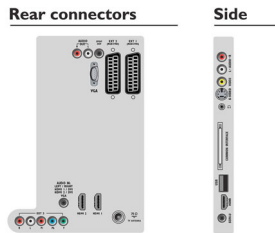

Multimédiás alkalmazások

- Multimédiás kapcsolatok: USB
- Lejtászi formátumok: MP3, LPCM, JPEG állóképek, MPEG1, MPEG2, H.264/MPEG-4 AVC

Kényelem

- Gyermekvédelem: Gyermekzár + A korhatár beállítása
- Könnyen telepíthető: Automatikus programnév-beállítás, Automatikus csatornatelepítés (ACI), Automatikus hangolási rendszer (ATS), Automatikus csatornabeállítás, Finomhangolás, PLL

digitális hangolás, Plug & Play

- Egyszerű használat: Automatikus hangerőszint-beállítás (AVL), Delta hangerő programonként, Programlista, Beállítások asszisztens varázsló, Home (Főmenü) gomb, Kedvenc műsor kiválasztása
- Óra: Elalváskapcsoló
- kapcsolat jávitása: Easy link
- Képernyőfarmátum beállítás: automatikus farmátum, Film széthúztása, 16:9, Super Zoom képnagyítás, Széles képernyő
- Elektronikus programfüzet: Mostani + következő EPG, 8 napos elektronikus programfüzet*
- Távvezérlő: TV
- Távvezérlő típusa: RCPF02E09B
- Teletext: 1000 oldalas Smart Text
- Intelligens üzemmód: Játék, Mozi, Személyes, Standard, Élénk

Hang

- Kimeneti teljesítmény (RMS): 2 x 10 W
- Hangrendszer: Nicam Stereo
- Hangzsjávitás: Incredible Surround, Magas/mély hangszínszabályzó