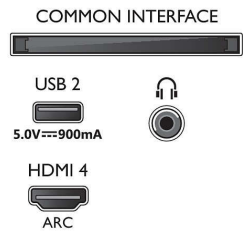

4K UHD LED Android TV

TV met 3-zijdige Ambilight Voornaamste HDR-indelingen ondersteund, P5 Perfect Picture Engine, Android TV van 177 cm (70")

Specificaties

Ambilight

- Ambilight-functies: Geïntegreerde Ambilight en Hue, Ambilight Music, Gamemodus, Past zich aan de muurkleur aan, Lounge-modus, AmbiWakeup, AmbiSleep, Draadloze Philips-luidsprekers voor thuisgebruik
- Ambilight-versie: Driezijdig

Beeld/scherm

- Beeldformaat: 16:9
- Schermdiagonaal (inch): 70 inch

- Schermdiagonaal (centimeters): 177 cm
- Display: 4K Ultra HD-LED
- Schermresolutie: 3840 x 2160
- Beeldengine: P5 Perfect Picture Engine
- Beeldverbetering: Ultra-resolutie, Dolby Vision, HDR10+, ISF-kleurbeheer, Micro Dimming Pro
- Schermdiagonaal (inch): 70 inch

Ondersteunde beeldschermresolutie

- Computeringangen op alle HDMI: HDR ondersteund, HDR10/ HLG, tot 4K UHD 3840 x

70PUS8536/12

- 2160 bij 60 Hz, HDR ondersteund, HDR10+/HLG
- Video-ingangen op alle HDMI: tot 4K UHD 3840 x 2160 bij 60Hz, HDR ondersteund, HDR10/HLG (Hybrid Log Gamma), HDR10+/Dolby Vision

Tuner/ontvangst/transmissie

- Digitale TV: DVB-T/T2/T2-HD/C/S/S2
- Videoweergave: PAL, SECAM
- MPEG-ondersteuning: MPEG2, MPEG4
- TV-programmagids*: Elektronische programmagids voor 8 dagen

Connections

Side