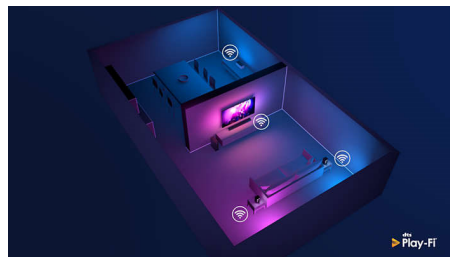

Compatibel met DTS Play-Fi

Met DTS Play-Fi op uw Philips-TV kunt u in elke kamer verbinding maken met compatibele luidsprekers. Hebt u draadloze luidsprekers in de keuken? Luister naar de film terwijl u een snack maakt of blijf op de hoogte van het sportcommentaar terwijl u voor iedereen een drankje inschenkt.