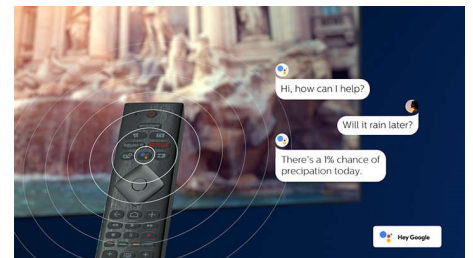

### Levendig HDR-beeld

Uw Philips 4K UHD-TV is compatibel met alle gangbare HDR-indelingen, waaronder Dolby Vision. Of u nu een populaire serie bekijkt of de nieuwste videogame speelt: schaduwen zijn dieper, heldere oppervlakken stralen en kleuren zijn levensecht.

### Compatibel met DTS Play-Fi

Met DTS Play-Fi op uw Philips-TV kunt u in elke kamer verbinding maken met compatibele luidsprekers. Hebt u draadloze luidsprekers in de keuken? Luister naar de film terwijl u een snack maakt of blijf op de hoogte van het sportcommentaar terwijl u voor iedereen een drankje inschenkt.

### HDMI 2.1 VRR en lage latentie

Uw Philips-TV beschikt over de nieuwste HDMI 2.1-connectiviteit en de TV schakelt automatisch over naar een lage latentieinstelling wanneer u een game op uw console gaat spelen. VRR wordt ondersteund voor vloeiende, snelle gameplay. De gamemodus van Ambilight brengt de sensatie naar uw huiskamer.

### AI-spraakbediening

Druk op een knop op de afstandsbediening om te praten met de Google Assistant. Bedien de TV of Smart Home-apparaten die compatibel zijn met Google Assistant met uw stem. Of vraag Alexa om de TV te bedienen via apparaten die geschikt zijn voor Alexa.