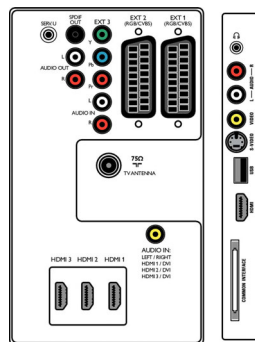

Multimédiás alkalmazások

- Multimédiás kapcsolatok: USB
- Lejátszási formátumok: MP3, Diafájlok (.alb), JPEG állóképek

Kényelem

- Gyermekvédelem: Gyermekzár + A korhatár

beállítása

- Könnyen telepíthető: Automatikus programnév-beállítás, Automatikus csatornatelepítés (ACI), Automatikus hangolási rendszer (ATS), Automatikus csatornabeállítás, Finomhangolás, PLL digitális hangolás, Plug & Play
- Egyszerű használat: 4 kedvenclista, Automatikus hangerőszint-beállítás (AVL), Delta hangerő programonként, Grafikus kezelői felület, On Screen Display, Programlista, Beállítások asszisztens varázsló, Oldalsó kezelőszervek
- Óra: Elalváskapcsoló, Ébresztőóra
- Képernyőformátum beállítás: 4:3, automatikus formátum, Film széthúzása, 14:9, Film széthúzása, 16:9, Felirat nagyítása, Super Zoom képnagyítás, Széles képernyő
- Elektronikus programfüzet: Mostani + következő EPG
- Távvezérlő: TV
- Távvezérlő típusa: RCPF03E08B
- Teletext: 1200 oldalnyi hiperhivatkozás
- Kép a képen: Szöveges kettős képernyő
- Fejlesztett Teletext: 4 kedvenc oldal, Műsorinformációs vonal
- Intelligens üzemmód: Film, Standard, Élénk

Műszaki adatok

Hang

- Hangszínszabályzó: 5 sávos
- Kimeneti teljesítmény (RMS): 2 x 15 W
- Hangrendszer: Nicam Stereo, Virtual Dolby Digital, BBE
- Hangszámvitel: Automatikus hangerő-kiegyenlítő, Grafikus hangszínszabályzó