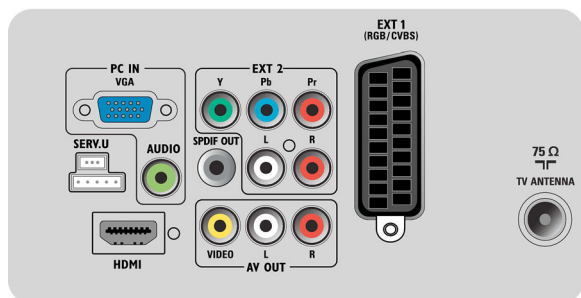

Aplicații multimedia

- Conexiuni multimedia: USB
- Formate de redare: MP3, Imagini statice JPEG

Confort

- Protecție copii: Restricționare acces copii
- Ușor de instalat: Denumire automată a

- programelor, Instalare automată a canalelor (ACI), Sistem de reglare automată (ATS), Memorie automată, Reglare fină, Reglaj digital PLL, Plug & Play
- Ușurință în utilizare: Regl. automată volum AVL, Interfață grafică pentru utilizator, On Screen Display, Expert pentru configurarea setărilor, Control lateral
- Ceas: Temporizator de oprire, Ceas deșteptător, Programare pentru pornire automată
- Îmbunătățire a conexiunii: Easy Link
- Ajustări format ecran: 4:3, Format automat, Extindere film 14:9, Extindere film 16:9, Zoom subtitrare, Super zoom, Ecran lat
- Ghid electronic de programe: Ghid electronic de programe Now + Next, Ghid electronic de programe 8 zile*
- Telecomandă: Televizor
- Tip telecomandă: RCPF02E09B
- Teletext: Hipertext - 1000 pagini
- Picture-in-Picture: Picture in Graphics, Text Dual Screen
- Caracteristici superioare teletext: Fast text, Linie de informații program
- Modul inteligent: Joc, Film, Personal, Economie de

Rear connectors

Side

Specificații

energie, Standard, Viu

Sunet

- Putere de ieșire (RMS): 2 x 5W
- Sistem audio: Nicam Stereo
- Îmbunătățirea sunetului: Egalizator automat pentru volum, Incredible Surround, Smart Sound

Conectivitate

- Ieșire audio - Digital: Coaxial (RCA)
- Număr de mufe SCART: 1
- EasyLink (HDMI-CEC): Redare la o singură atingere, Informații sistem (limba pentru meniu), EasyLink, Pass-through telecomandă, Control sistem audio, Sistem în standby
- Conexiuni frontale/laterale: HDMI v1.3, Intrare S-video, Intrare CVBS, Intrare audio S/D, Ieșire căști, USB 2.0
- Ext 1 SCART: Audio S/D, Intrare CVBS, RGB
- HDMI 1: HDMI v1.3
- Alte conexiuni: Ieșire semnal video compozit (CVBS), Ieșire monitor, S/D (RCA), Intrare PC VGA + Intrare audio S/D, Ieșire SP/DIF (coaxial), Interfață comună
- Ext 2: Intrare YPbPr