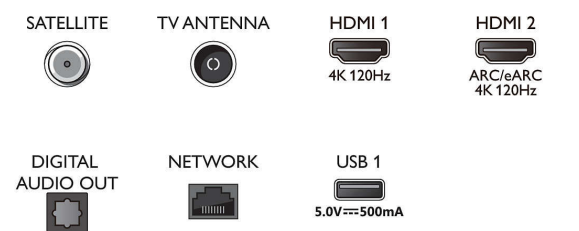

Tuner/mottak/overføring

- Digital-TV: DVB-T/T2/T2-HD/C/S/S2
- TV-programguide*: 8-dagers elektronisk

Connections

Side

Bottom

Spesifikasjoner

- programguide
- Signalstyrkeindikasjon
- Tekst-tv: 1000-siders hypertekst
- Støtter HEVC