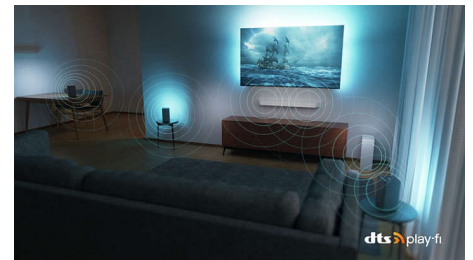

DTS Play-Fi

Med Philips' trådløse Home System med DTS Play-Fi kan du koble til kompatible lydplanker og trådløse høyttalere rundt om i hjemmet på få sekunder. Lytt til filmer på kjøkkenet. Spill av musikk hvor som helst. Du kan til og med lage et surroundlydsystem for hjemmekino ved å bruke Ambilight TV-en som en sentral høyttaler.