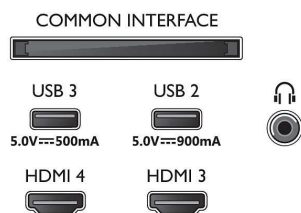

4K Ambilight-TV

194 cm (77") Ambilight-TV P5 AI perfect picture engine, Dolby Atmos-lyd, Google TV™

77OLED848/12

Spesifikasjoner

Ambilight

- Ambilight-funksjoner: Tilpasser seg fargene på veggen, Lounge-modus, Spillmodus, Musikk med Ambilight, AmbiWakeUp, AmbiSleep, fungerer med trådløse hjemmekinohøytalere fra Philips, Ambilight Bootup Animation
- Ambilight-versjon: neste generasjon 3-sidig

Bilde/skjerm

- Diagonal skjermstørrelse (tommer): 77 tommer
- Diagonal skjermstørrelse (cm): 194 cm

- Skjerm: 4K Ultra HD OLED
- Paneloppløsning: 3840 x 2160
- Opprinnelig oppdateringshastighet: 120 Hz
- Bildemotor: P5 AI Perfect Picture Engine
- Bildeforbedring: Perfect Natural Motion, Micro Dimming Perfect, Høy fargegamut 99% DCI/P3, Dolby Vision, HLG (Hybrid Log Gamma), PQ-modus for AI, CalMAN Ready, IMAX Enhanced-modus, HDR10+-adaptiv, Filmmaker mode

Skjermoppløsning

- Oppløsningsoppdateringshastighet: 576p-50 Hz, 640x480-60 Hz, 720p-50 Hz, 60 Hz, 1920 x 1080p-24 Hz, 25 Hz, 30 Hz, 50 Hz, 60 Hz, 100 Hz, 120 Hz., 2560x1440-60 Hz, 120 Hz, 3840 x 2160p-24 Hz, 25 Hz, 30 Hz, 50 Hz, 60 Hz, 100 Hz, 120 Hz.

Tuner/mottak/overføring

- Digital-TV: DVB-T/T2/T2-HD/C/S/S2
- TV-programguide*: 8-dagers elektronisk

Connections

Side