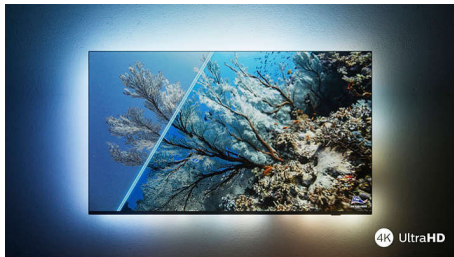

PHILIPS

Smart TV LED 4K UHD

Principalele formate HDR acceptate Dolby Vision și Dolby Atmos, Smart TV SAPHI de 108 cm (43"), Pixel Precise Ultra HD

Repere

43PUS7607/12

Televizor LED 4K UHD

Pe televizorul LED 4K UHD Philips vei adora tot ceea ce urmărești. Procesorul Philips Pixel Precise Ultra HD optimizează calitatea imaginii pentru a oferi imagini clare, culori bogate și mișcare fluidă. Obții cea mai bună experiență de vizionare de fiecare dată.

Televizor Philips 4K UHD

Imagine HDR clară. Televizor Philips 4K UHD.

Design subțire și atractiv

Design subțire și atractiv

Design subțire și atractiv.

Îți dorești un televizor care să se potrivească în camera ta? Ecranul practic fără ramă al acestui Smart TV 4K se potrivește în aproape orice încăpere, iar picioarele subțiri de culoare negru mat dau impresia că ecranul plutește în aer. Ambalajul și inserțiile noastre utilizează carton și hârtie reciclate.