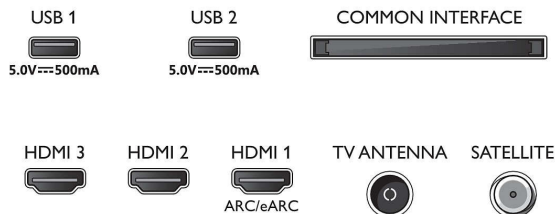

Aplicații multimedia

- Formate de redare video: Container: AVI, MKV, H264/MPEG-4 AVC, MPEG-1, MPEG-2, MPEG-4, HEVC (H.265), VP9, AV1
- Formate redare muzică: AAC, MP3, WAV, WMA (v2 până la v9.2), WMA-PRO (v9 și v10), FLAC
- Suport formate subtitrări: .SML, .SRT, .SUB, .TXT, .ASS, .SSA
- Formate redare imagini: JPEG, BMP, GIF, PNG, Fotografie 360, HEIF

43PUS7607/12

Procesare

- Putere de procesare: Dual Core

Sunet

- Putere de ieșire (RMS): 20 W
- Configurația difuzoarelor: 2 difuzoare gamă completă de 10 W
- Îmbunătățirea sunetului: Sunet AI, Dialog clar, Dolby Atmos, Mod Noapte, Dolby Bass Enhancement, EQ AI, Dolby Volume Leveler

Conectivitate

- Număr de conexiuni HDMI: 3
- Caracteristici HDMI: Audio Return Channel, 4K
- EasyLink (HDMI-CEC): Pass-through telecomandă, Control sistem audio, Sistem în standby, Redare la o singură atingere
- Număr de USB-uri: 2
- Conexiune wireless: Wi-Fi 802.11n, 2x2, bandă unică
- Alte conexiuni: Conector prin satelit, Interfață comună Plus (CI+), Ieșire audio digitală (optică), Ethernet-LAN RJ-45, Conector pentru servicii
- HDCP 2.3: Da pentru toate dispozitivele HDMI
- HDMI ARC: Da, pe HDMI1
- Funcții HDMI 2.1: eARC pe HDMI 1, eARC/ VRR/

Connections

Side

Rear